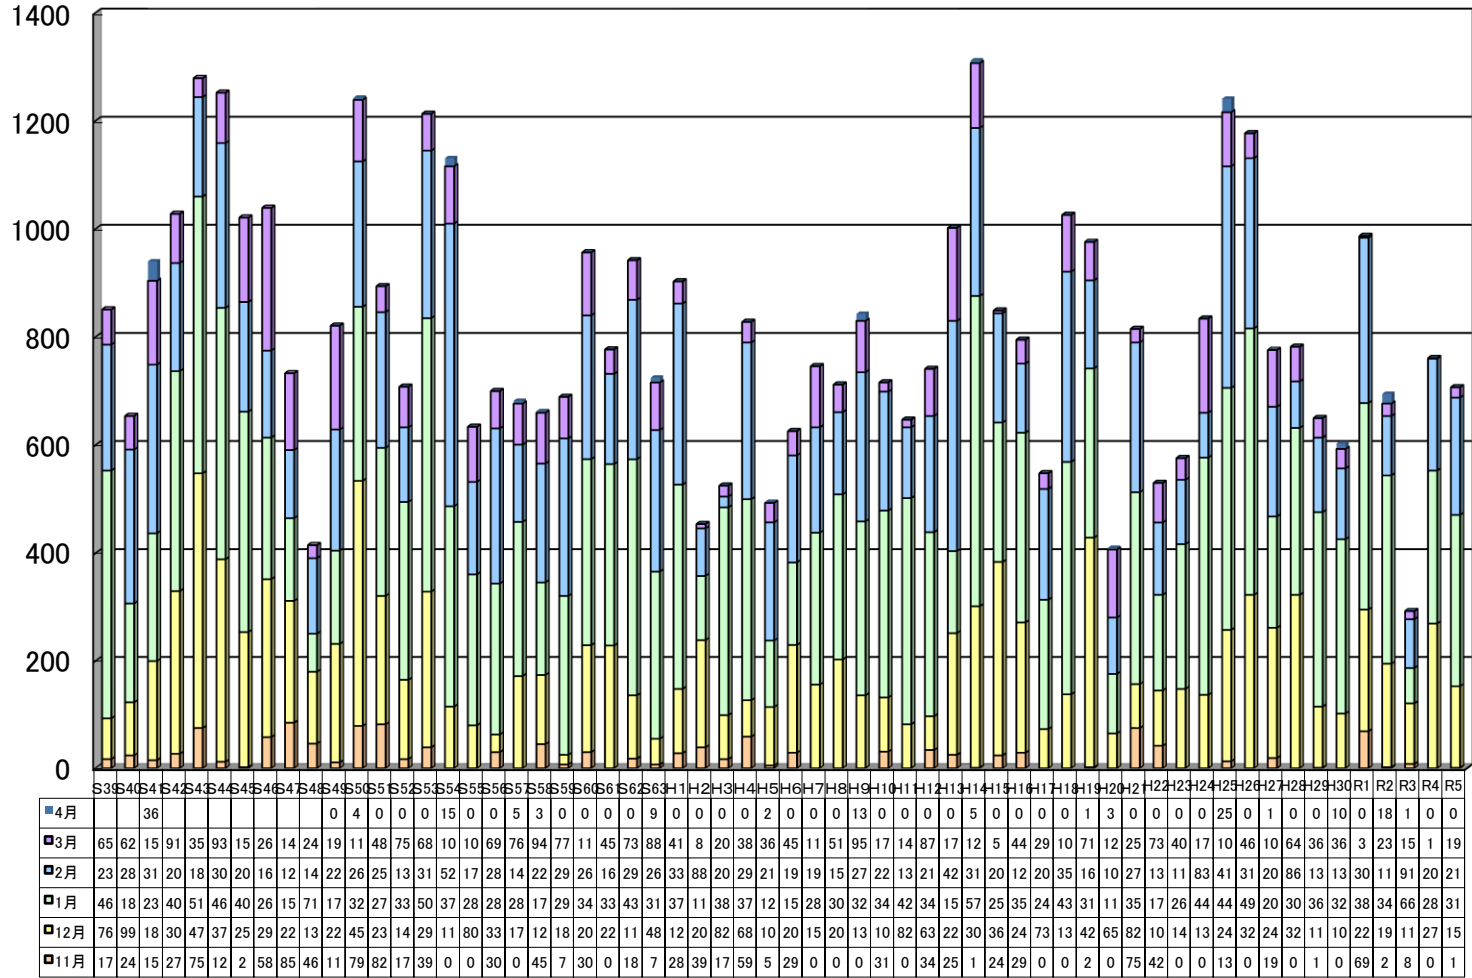

降雪量 (cm)

年度別累計降雪量(S39~R5) 尾花沢消防署

年度