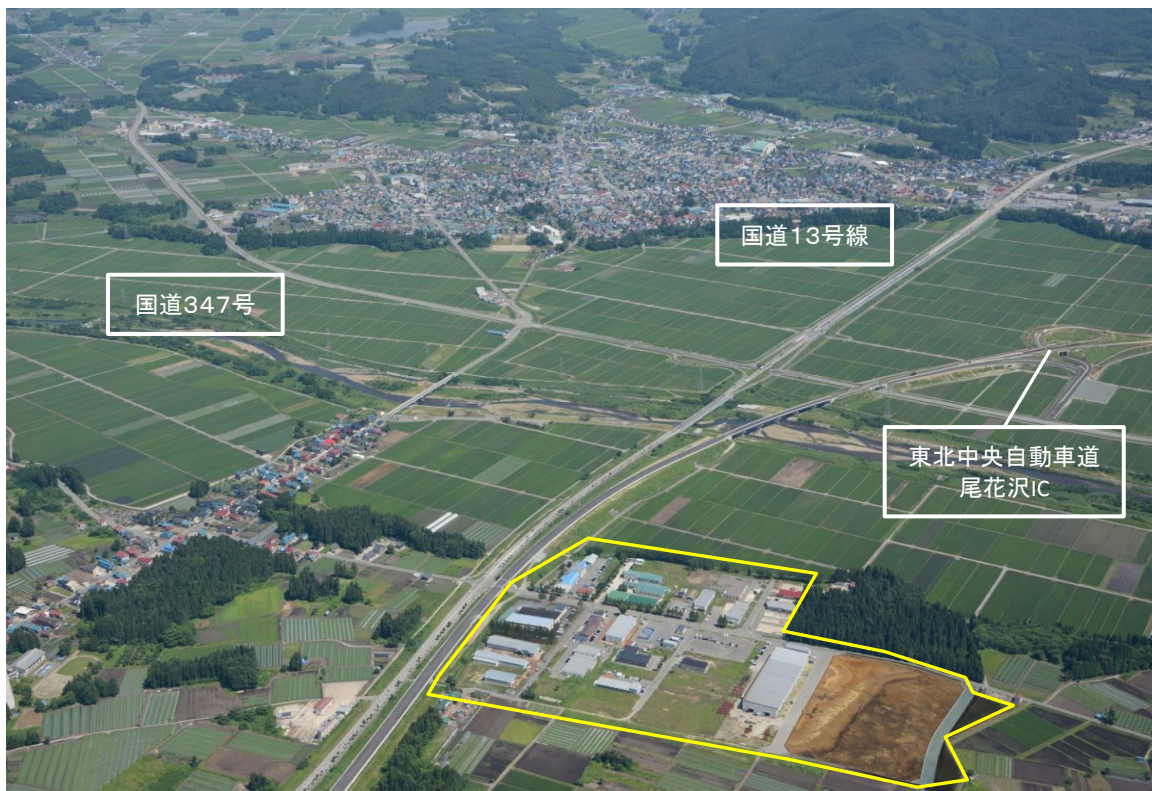

福原工業団地 (ふくはらこうぎょうだんち)

※所在地: 山形県尾花沢市大字荻袋

総面積	17.7ha
-----	--------

分譲可能面積	2.6ha
--------	-------

分譲価格	7,600円/㎡ (25,100円/坪)
------	-------------------------

〈ポイント〉

1. 東北中央自動車道尾花沢インターチェンジから5分
2. 宮城県仙台北部中核工業団地から約1時間
※(平成28年国道347号通常通行開始、仙台北部中核工業団地から1時間圏内)
3. **低価格(7,600円)、40%の用地取得奨励金(上限1億円)**あり。
その他の優遇策も充実。

◆団地概要

現況	○造成済 2.6ha
用途地域	○都市計画区域外
建築基準等	○建ぺい率/60% ○容積率/200% ○N値/50(深度9m)
用水	○上水/1,500㎡/日 ○地下水/ー
排水	○企業内処理のうえ、終末施設を經由して専用管渠
電力	○大石田変電所から2km
通信	○光回線利用可
規制	○騒音規制/なし ○振動規制/なし
緑地基準	○緑地率/20%以上 ○環境施設率/25%以上
リース制度	○要相談

◆アクセス

(※福原工業団地までの距離・移動時間)

東京から 420km 自動車： 5時間30分 新幹線： 約3時間10分 飛行機： 約1時間50分	
高速道路	東北中央自動車道 尾花沢インターチェンジ 距離：約1km 移動時間：約5分
国道	国道13号 距離：隣接 移動時間：約0分
空港	山形空港(東根市) 距離：約25km 移動時間：約30分
港湾	酒田北港(酒田市) 距離：約75km 移動時間：約90分
鉄道	大石田駅(大石田町) 距離：約3.8km 移動時間：約7分