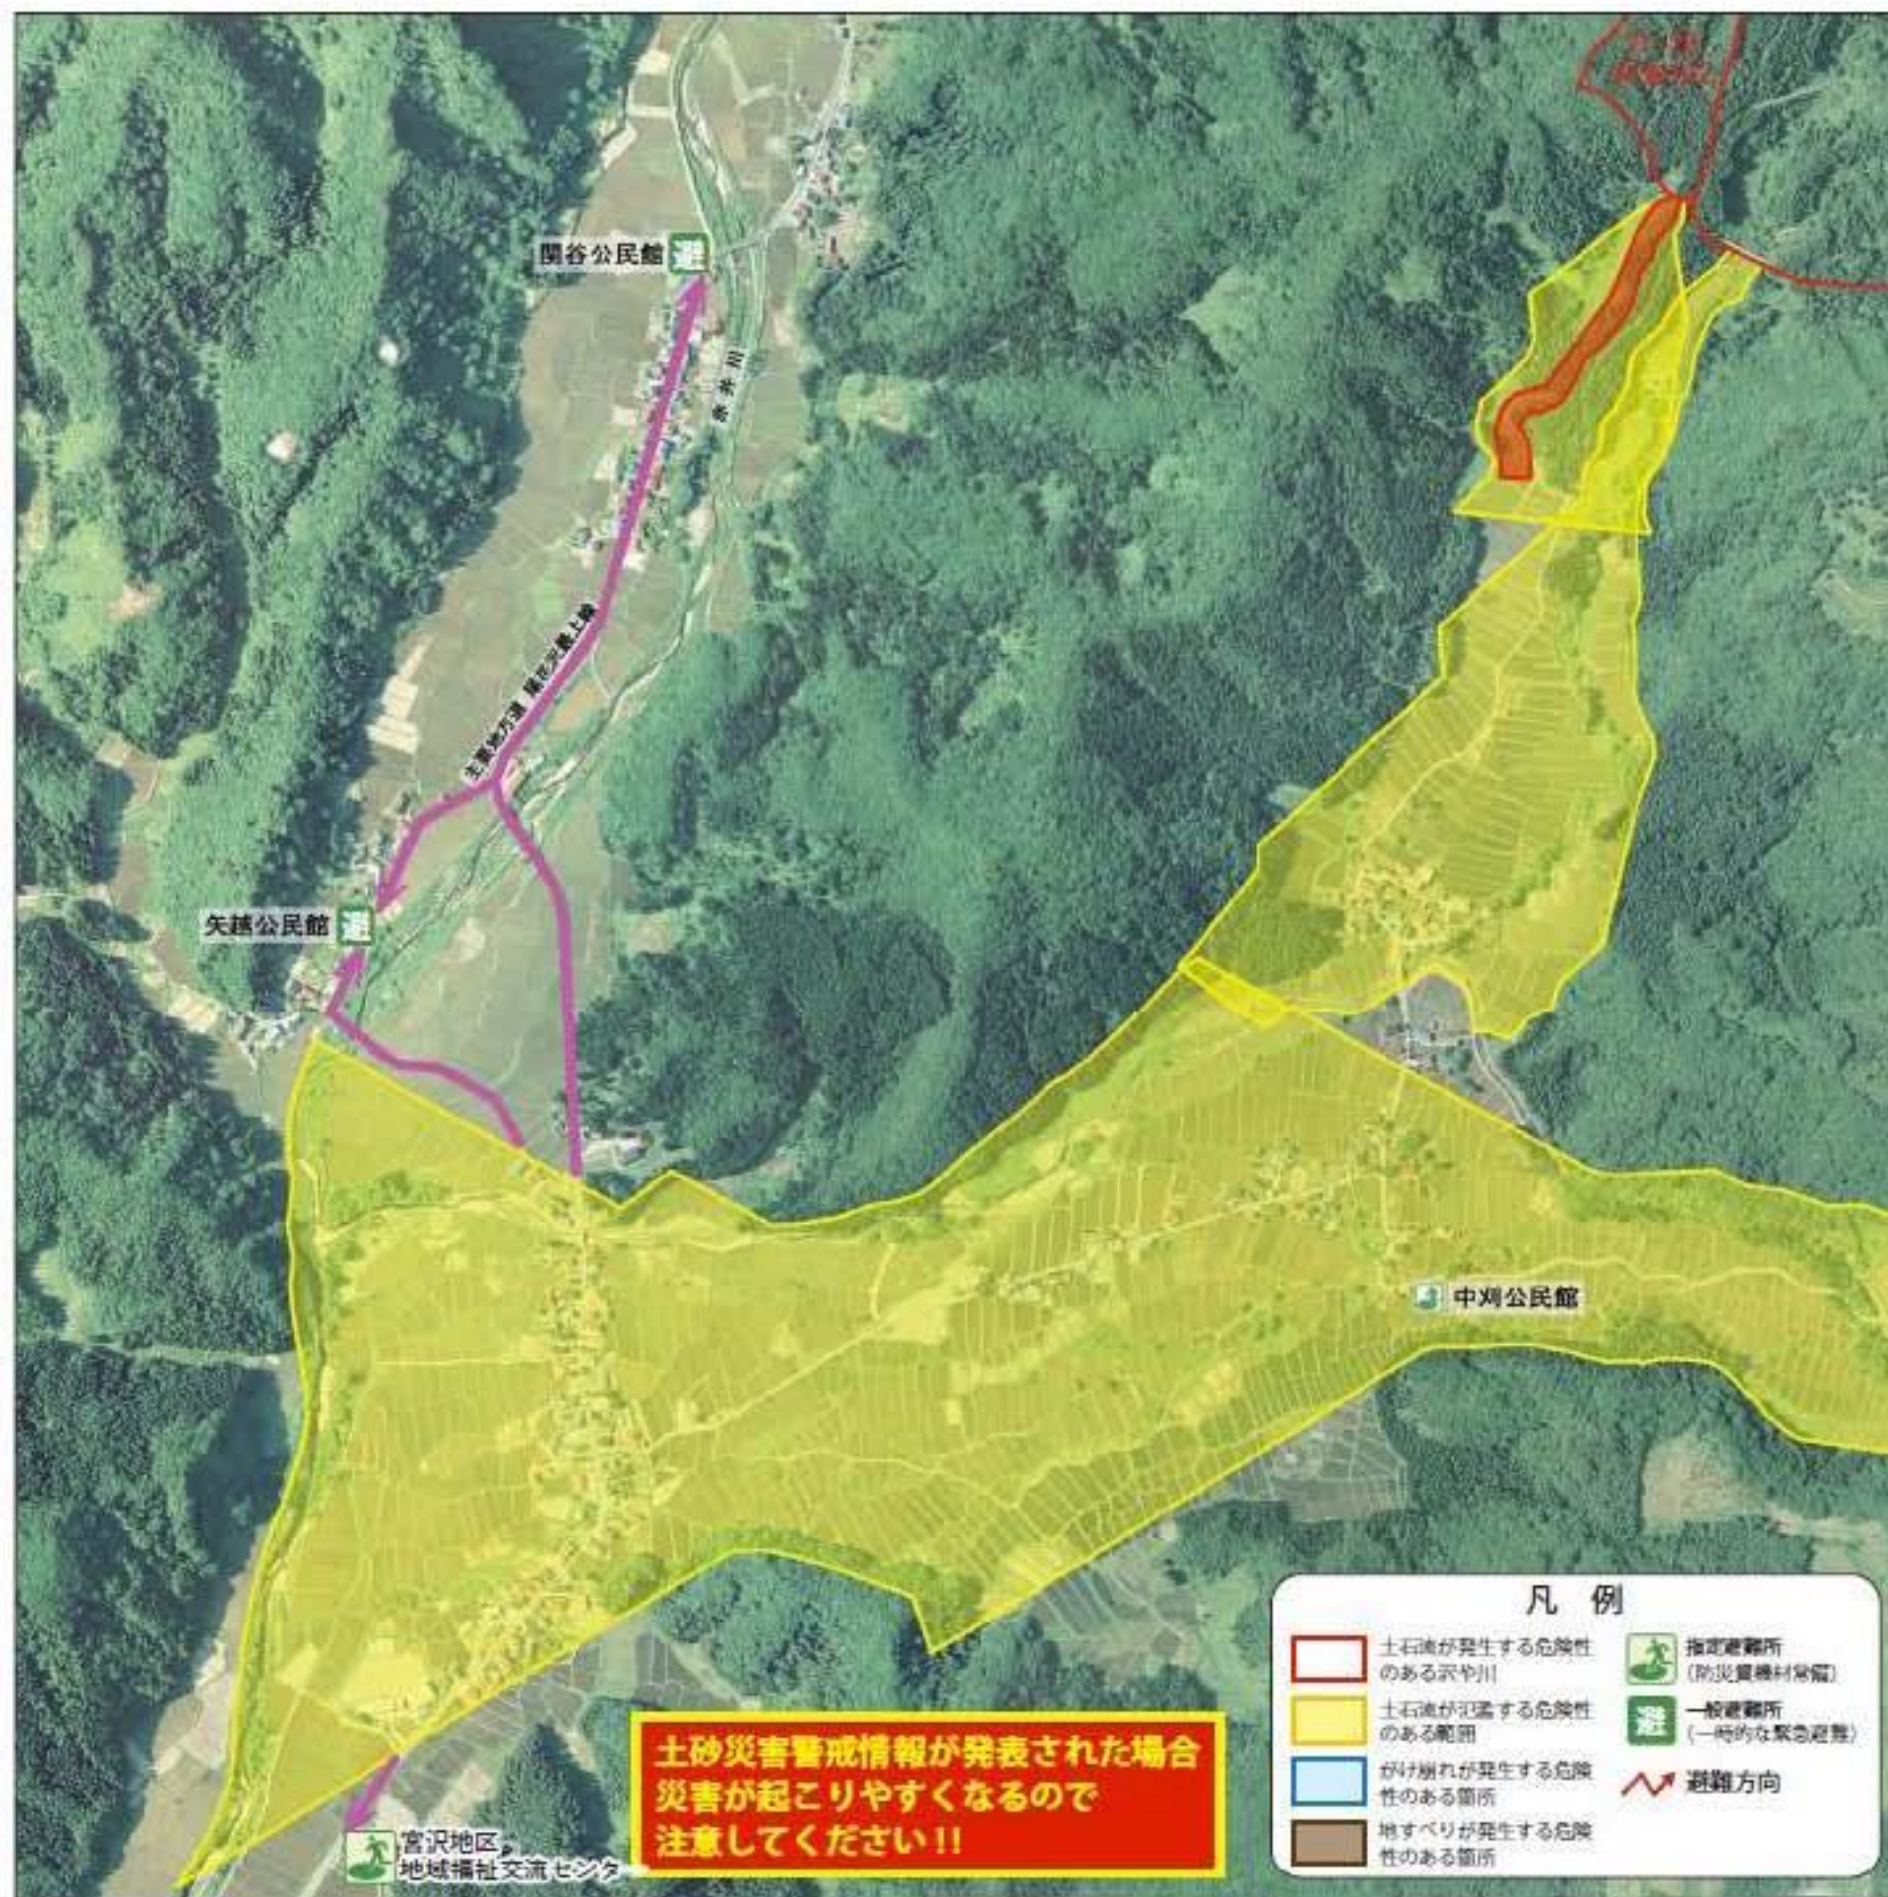

**土砂災害警戒情報が発表された場合
災害が起こりやすくなるので
注意してください!!**

凡例

- 土砂が発生する危険性のある沢や川
- 土砂が氾濫する危険性のある範囲
- がけ崩れが発生する危険性のある箇所
- 地すべりが発生する危険性のある箇所
- 指定避難所 (防災資料常備)
- 一般避難所 (一時的な緊急避難)
- 避難方向