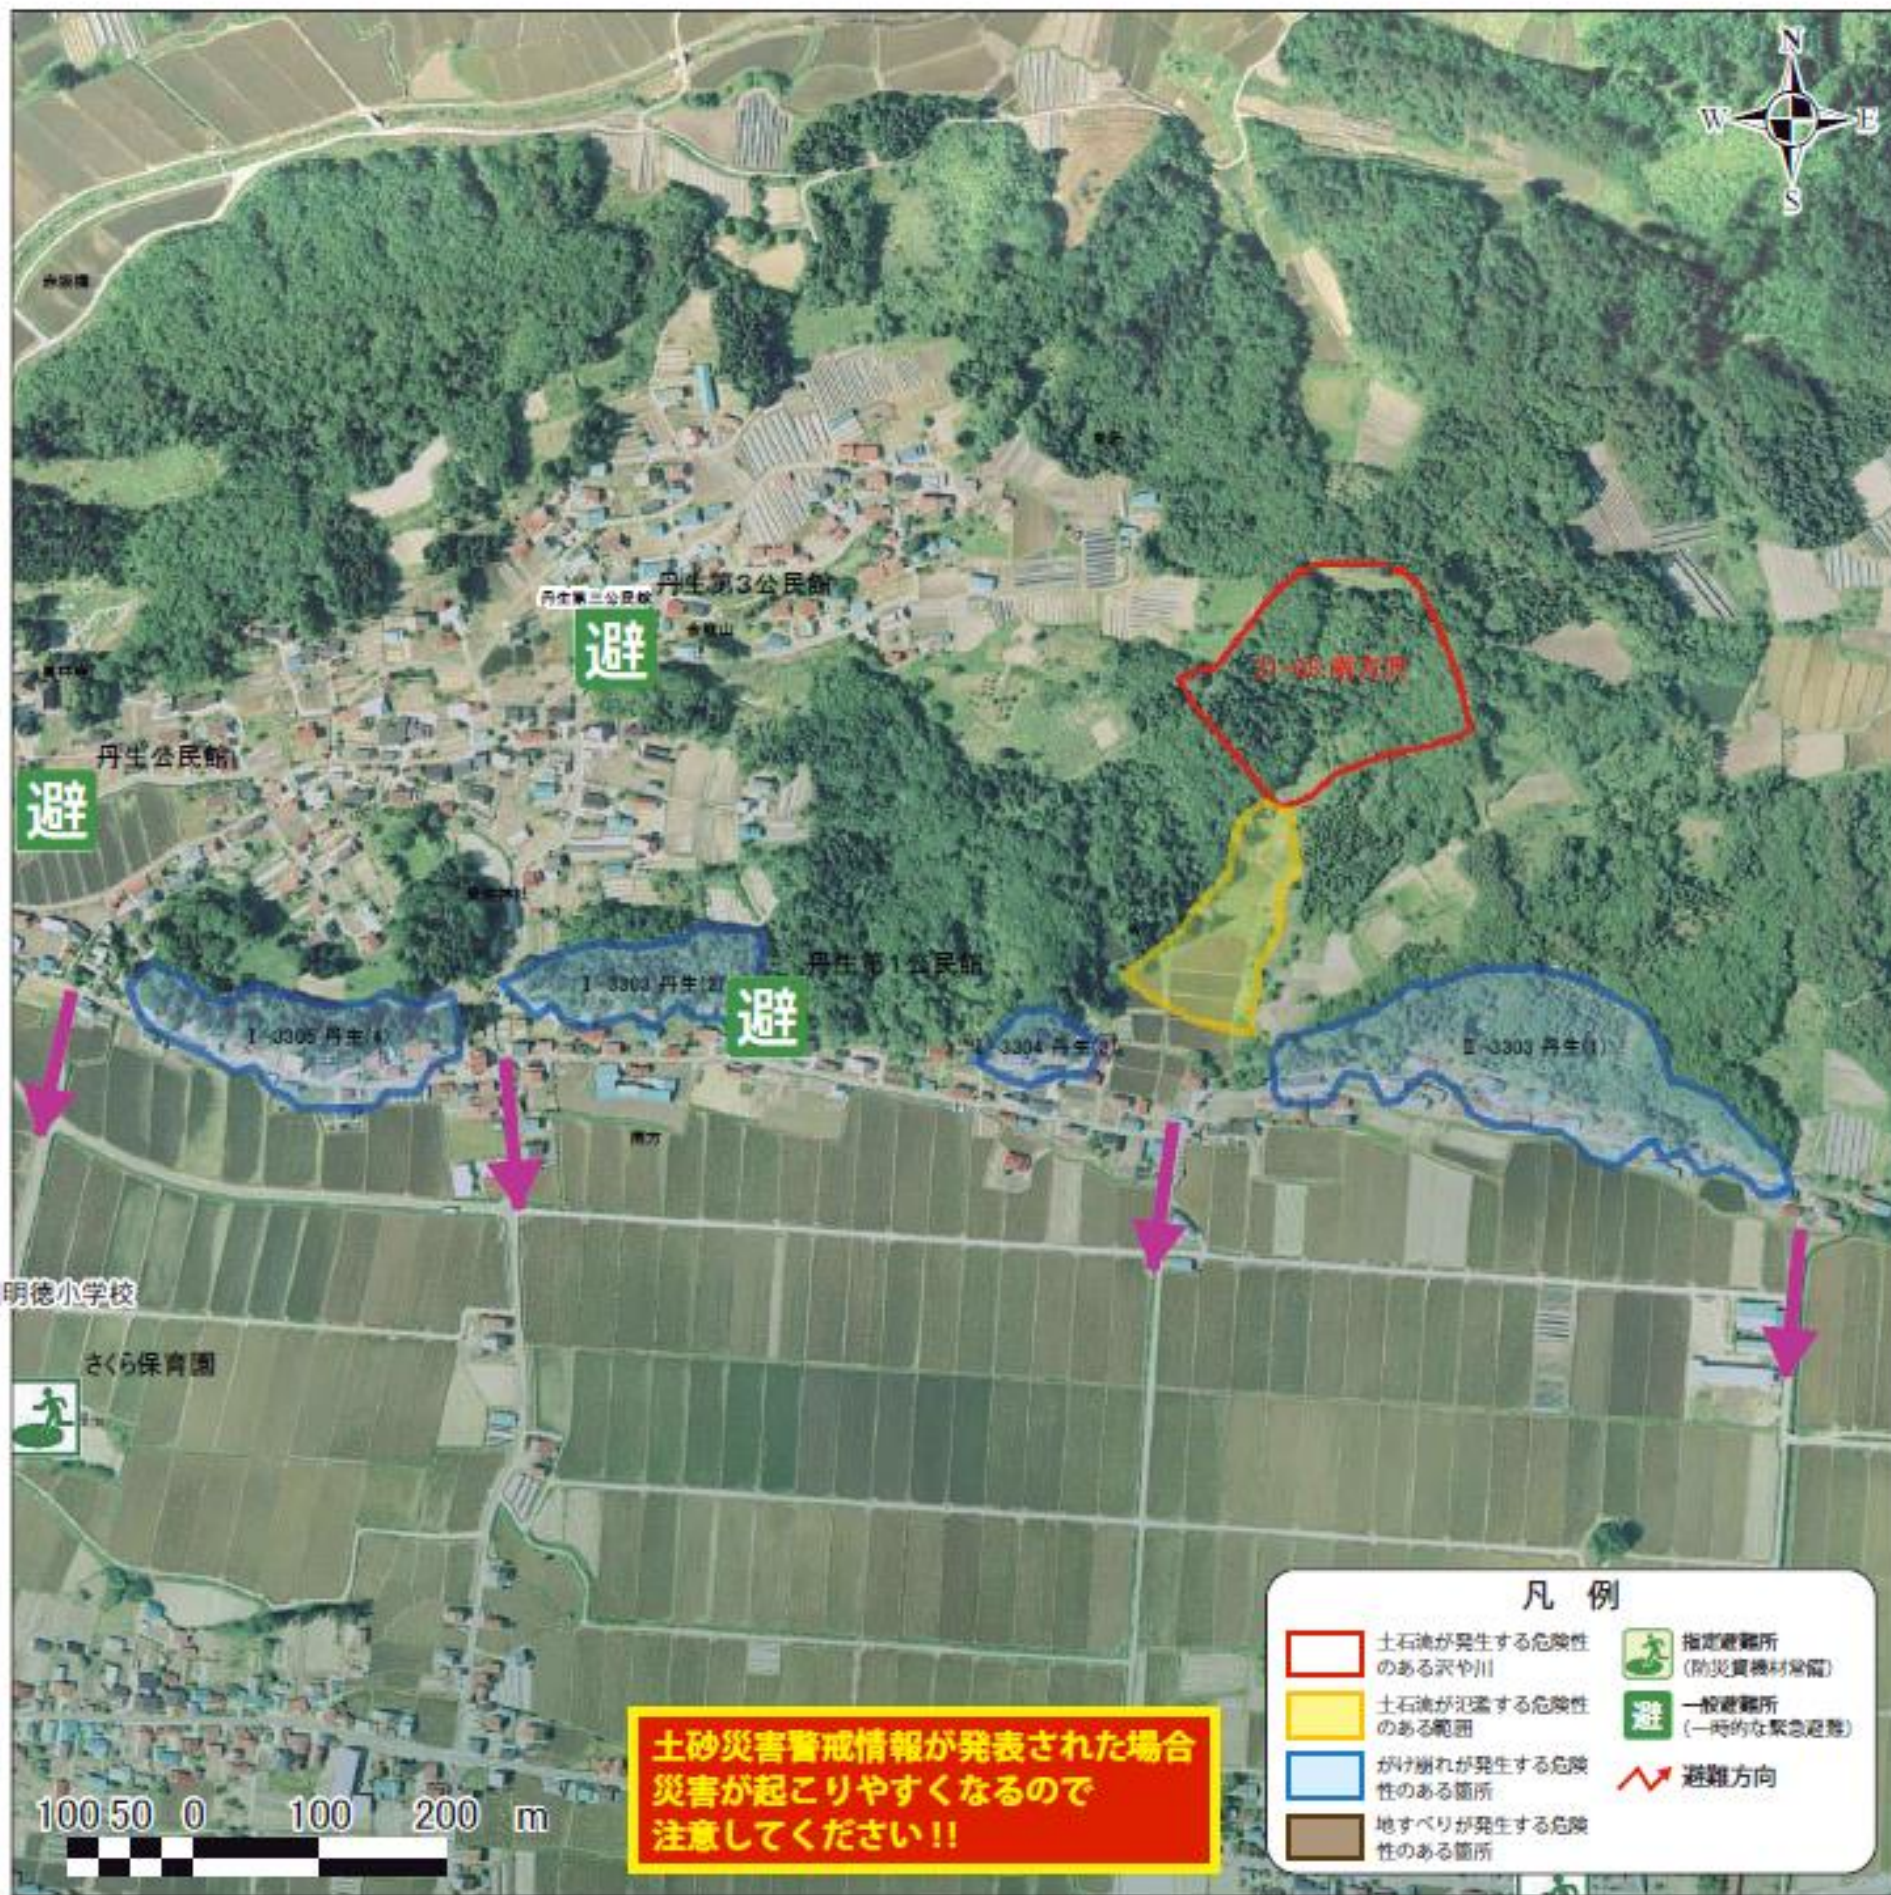

凡例

- 土石流が発生する危険性のある沢や川
- 土石流が氾濫する危険性のある範囲
- がけ崩れが発生する危険性のある箇所
- 地すべりが発生する危険性のある箇所
- 指定避難所 (防災資機材保管)
- 一般避難所 (一時的な緊急避難)
- 避難方向

**土砂災害警戒情報が発表された場合
災害が起こりやすくなるので
注意してください!!**