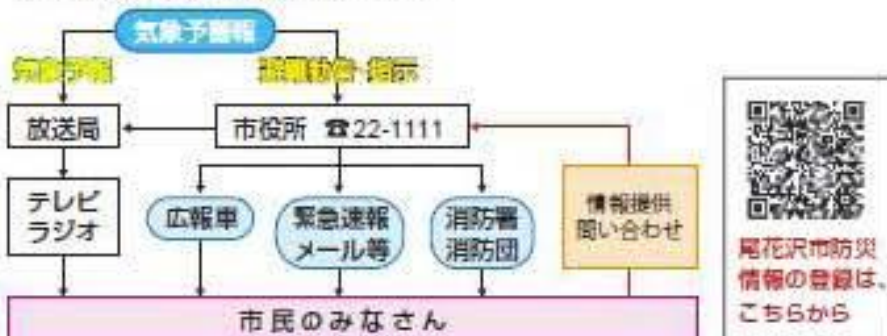

**土砂災害警戒情報が発表された場合
災害が起こりやすくなるので
注意してください!!**

凡例

- 土砂災害が発生する危険性のある沢や川
- 土砂災害が浸透する危険性のある箇所
- がけ崩れが発生する危険性のある箇所
- 地すべりが発生する危険性のある箇所
- 指定避難所 (防災資料室)
- 一般避難所 (一時的な緊急避難)
- 避難方向

尾花沢市土砂災害ハザードマップ 【岩谷沢地区】

情報の伝達経路

気象予報(注意報・警報)と避難勧告・避難指示(命令)は、下記の図のような経路で市民のみなさんに伝達されます。

地区周辺の避難施設

地区周辺の避難施設

施設名称	電話番号	所在地
岩谷沢公民館		尾花沢市大字岩谷沢 179
市野々公民館	22-0739	尾花沢市大字市野々 335
宮沢地区地域福祉交流センター	22-1447	尾花沢市大字高橋 115-4

防災関係機関一覧	
尾花沢市役所	22-1111
尾花沢市消防本部	22-1131 (緊急時 119)
尾花沢警察署	24-0110 (緊急時 110)
山形県砂防・災害対策課	023-630-2611
山形地方気象台	023-622-2262

尾花沢市土砂災害ハザードマップ 【高橋・中刈地区】

情報の伝達経路

気象予報(注意報・警報)と避難勧告・避難指示(命令)は、下記の図のような経路で市民のみなさんに伝達されます。

地区周辺の避難施設

地区周辺の避難施設

施設名称	電話番号	所在地
宮沢地区地域福祉交流センター	22-1447	尾花沢市大字高橋 115-4
高橋公民館		尾花沢市大字高橋 170
矢越公民館		尾花沢市大字富山 179-3
関谷公民館		尾花沢市大字富山 143-2
中刈公民館		尾花沢市大字高橋370-22