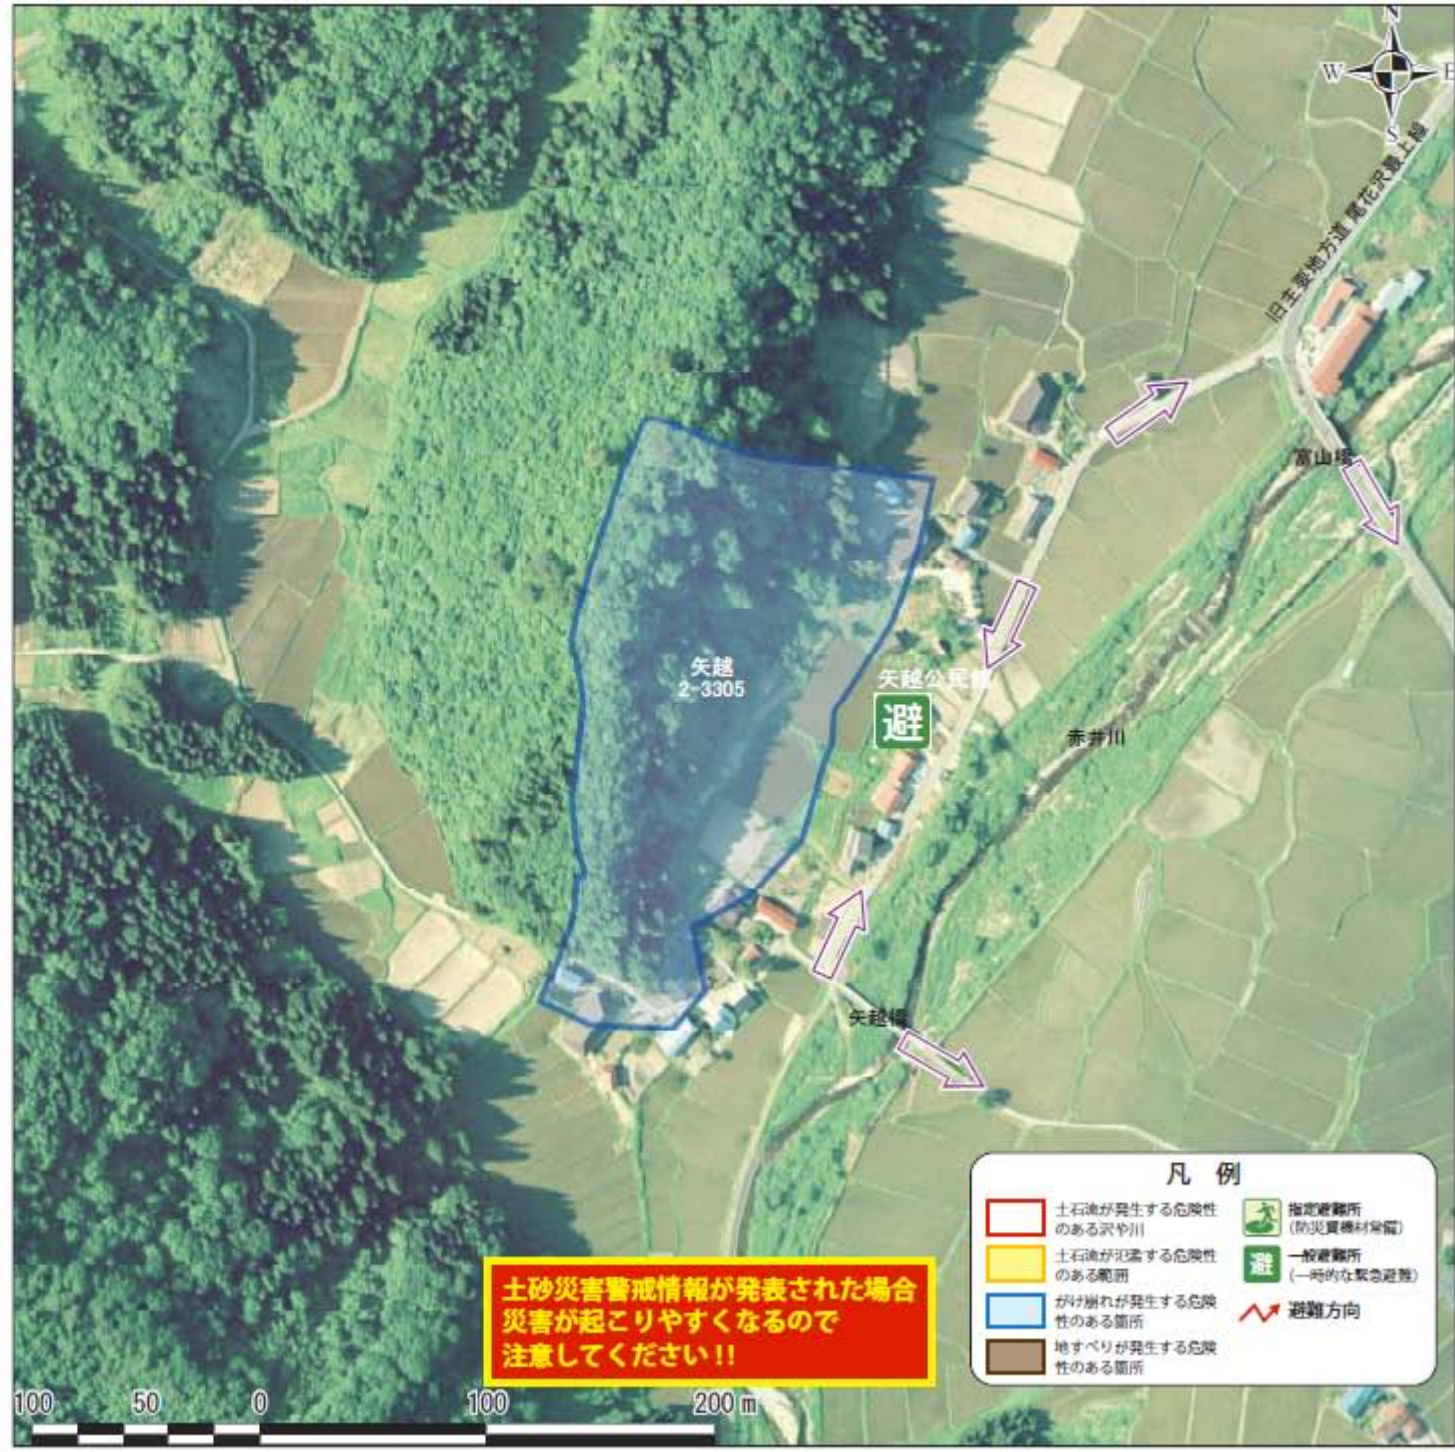

尾花沢市土砂災害ハザードマップ 【矢越地区】

情報の伝達経路

気象予報(注意報・警報)と避難勧告・避難指示(命令)は、下記の図のような経路で市民のみなさんに伝達されます。

地区周辺の避難施設

地区周辺の避難施設

施設名称	電話番号	所在地
関谷公民館		尾花沢市大字富山 143-2
矢越公民館		尾花沢市大字富山 179
宮沢地区地域福祉交流センター	22-1447	尾花沢市大字高橋 115-4

防災関係機関一覧	
尾花沢市役所	22-1111
尾花沢市消防本部	22-1131 (緊急時 119)
尾花沢警察署	24-0110 (緊急時 110)
山形県砂防・災害対策課	023-630-2611
山形地方気象台	023-622-2262

**土砂災害警戒情報が発表された場合
災害が起こりやすくなるので
注意してください!!**

凡例

- 土砂災害が発生する危険性のある沢や川
- 土砂災害が浸透する危険性のある箇所
- がけ崩れが発生する危険性のある箇所
- 地すべりが発生する危険性のある箇所
- 指定避難所 (防災資料室)
- 一般避難所 (一時的な緊急避難)
- 避難方向

尾花沢市土砂災害ハザードマップ 【岩谷沢地区】

情報の伝達経路

気象予報(注意報・警報)と避難勧告・避難指示(命令)は、下記の図のような経路で市民のみなさんに伝達されます。