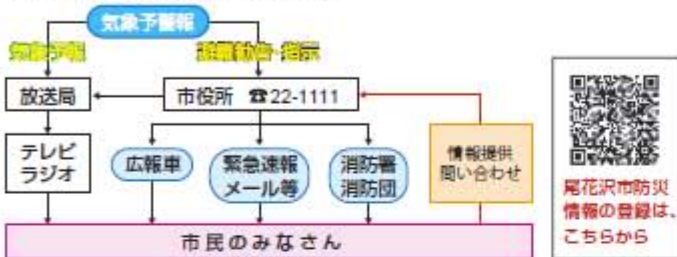

**土砂災害警戒情報が発表された場合
災害が起こりやすくなるので
注意してください!!**

尾花沢市土砂災害ハザードマップ 【市野々地区】

情報の伝達経路

気象予報(注意報・警報)と避難勧告・避難指示(命令)は、下記の図のような経路で市民のみなさんに伝達されます。

地区周辺の避難施設

地区周辺の避難施設

施設名称	電話番号	所在地
岩谷沢公民館		尾花沢市大字岩谷沢 179
市野々公民館		尾花沢市大字市野々 335
関谷公民館		尾花沢市大字富山 143-2
宮沢地区地域福祉交流センター	22-1447	尾花沢市大字高橋 115-4

防災関係機関一覧	
尾花沢市役所	22-1111
尾花沢市消防本部	22-1131 (緊急時 119)
尾花沢警察署	24-0110 (緊急時 110)
山形県砂防・災害対策課	023-630-2611
山形地方気象台	023-622-2262

**土砂災害警戒情報が発表された場合
災害が起こりやすくなるので
注意してください!!**

凡例

- 土砂が発生する危険性のある沢や川
- 土砂が汎濫する危険性のある範囲
- がけ崩れが発生する危険性のある箇所
- 地すべりが発生する危険性のある箇所
- 指定避難所 (防災資料常備)
- 一般避難所 (一時的な緊急避難)
- 避難方向

尾花沢市土砂災害ハザードマップ 【矢越地区】

情報の伝達経路

気象予報(注意報・警報)と避難勧告・避難指示(命令)は、下記の図のような経路で市民のみなさんに伝達されます。

地区周辺の避難施設

地区周辺の避難施設

施設名称	電話番号	所在地
関谷公民館		尾花沢市大字富山 143-2
矢越公民館		尾花沢市大字富山 179
宮沢地区地域福祉交流センター	22-1447	尾花沢市大字高橋 115-4

防災関係機関一覧	
尾花沢市役所	22-1111
尾花沢市消防本部	22-1131 (緊急時 119)
尾花沢警察署	24-0110 (緊急時 110)
山形県砂防・災害対策課	023-630-2611
山形地方気象台	023-622-2262

**土砂災害警戒情報が発表された場合
災害が起こりやすくなるので
注意してください!!**

凡例

- 土砂災害が発生する危険性のある沢や川
- 土砂災害が浸透する危険性のある箇所
- がけ崩れが発生する危険性のある箇所
- 地すべりが発生する危険性のある箇所
- 指定避難所 (防災資料室)
- 一般避難所 (一時的な緊急避難)
- 避難方向

尾花沢市土砂災害ハザードマップ 【岩谷沢地区】

情報の伝達経路

気象予報(注意報・警報)と避難勧告・避難指示(命令)は、下記の図のような経路で市民のみなさんに伝達されます。