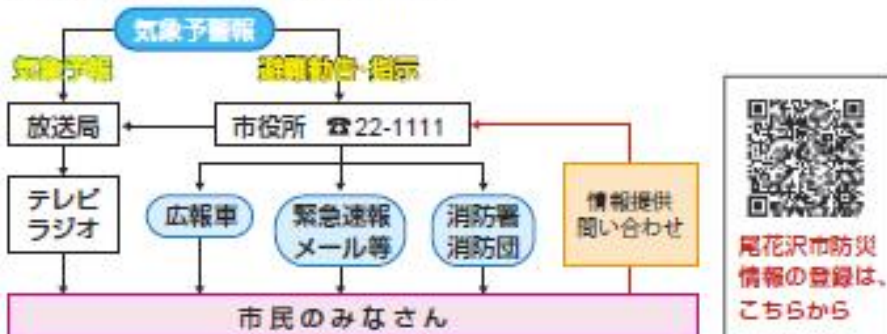

尾花沢市土砂災害ハザードマップ 【丹生地区】

情報の伝達経路

気象予報(注意報・警報)と避難勧告・避難指示(命令)は、下記の図のような経路で市民のみなさんに伝達されます。

地区周辺の避難施設

地区周辺の避難施設

施設名称	電話番号	所在地
丹生第1公民館		尾花沢市大字丹生 1751
丹生公民館		尾花沢市大字丹生 1707
旧明德小学校		尾花沢市大字丹生 229
さくら保育園	22-0420	尾花沢市大字丹生 180-5
宮沢小学校	22-0434	尾花沢市大字丹生 1933
丹生第3公民館		尾花沢市大字丹生1620-3

防災関係機関一覧	
尾花沢市役所	22-1111
尾花沢市消防本部	22-1131 (緊急時 119)
尾花沢警察署	24-0110 (緊急時 110)
山形県砂防・災害対策課	023-630-2611
山形地方気象台	023-622-2262

凡例

- 土石流が発生する危険性のある沢や川
- 土石流が氾濫する危険性のある範囲
- がけ崩れが発生する危険性のある箇所
- 地すべりが発生する危険性のある箇所
- 指定避難所 (防災資機材保管)
- 一般避難所 (一時的な緊急避難)
- 避難方向

**土砂災害警戒情報が発表された場合
災害が起こりやすくなるので
注意してください!!**

尾花沢市土砂災害ハザードマップ 【市野々地区】

情報の伝達経路

気象予報(注意報・警報)と避難勧告・避難指示(命令)は、下記の図のような経路で市民のみなさんに伝達されます。

地区周辺の避難施設

地区周辺の避難施設

施設名称	電話番号	所在地
岩谷沢公民館		尾花沢市大字岩谷沢 179
市野々公民館		尾花沢市大字市野々 335
関谷公民館		尾花沢市大字富山 143-2
宮沢地区地域福祉交流センター	22-1447	尾花沢市大字高橋 115-4