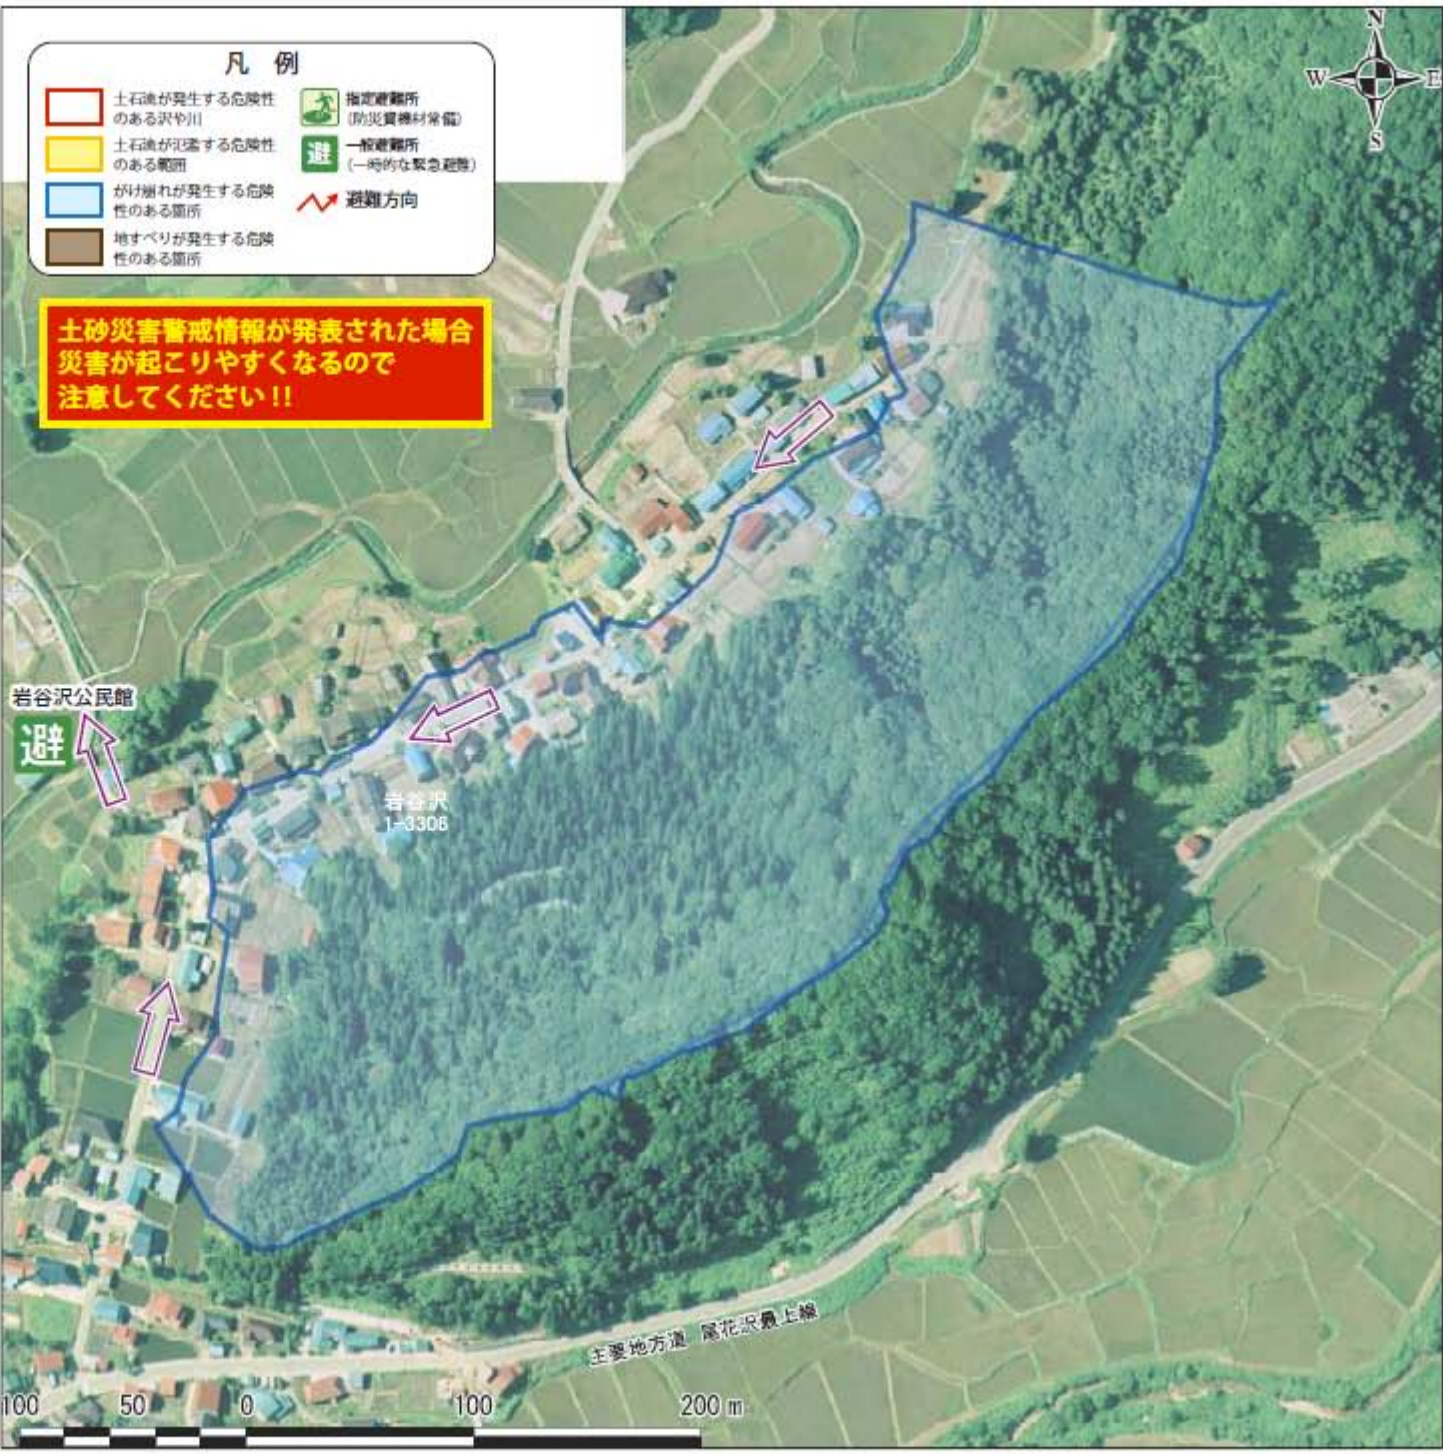

尾花沢市土砂災害ハザードマップ 【岩谷沢地区】

情報の伝達経路

気象予報(注意報・警報)と避難勧告・避難指示(命令)は、下記の図のような経路で市民のみなさんに伝達されます。

地区周辺の避難施設

地区周辺の避難施設

施設名称	電話番号	所在地
岩谷沢公民館		尾花沢市大字岩谷沢 179
市野々公民館	22-0739	尾花沢市大字市野々 335
宮沢地区地域福祉交流センター	22-1447	尾花沢市大字高橋 115-4

防災関係機関一覧	
尾花沢市役所	22-1111
尾花沢市消防本部	22-1131 (緊急時 119)
尾花沢警察署	24-0110 (緊急時 110)
山形県砂防・災害対策課	023-630-2611
山形地方気象台	023-622-2262