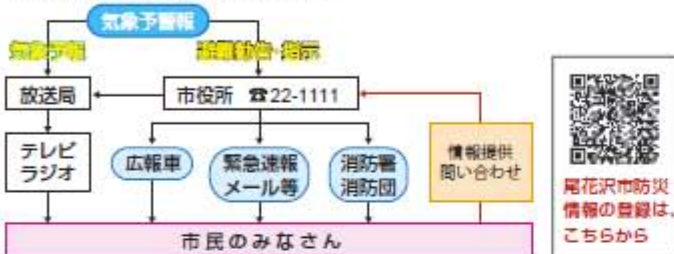

尾花沢市土砂災害ハザードマップ 【丹生地区】

情報の伝達経路

気象予報(注意報・警報)と避難勧告・避難指示(命令)は、下記の図のような経路で市民のみなさんに伝達されます。

地区周辺の避難施設

地区周辺の避難施設

施設名称	電話番号	所在地
丹生第1公民館		尾花沢市大字丹生 1751
丹生公民館		尾花沢市大字丹生 1707
旧明德小学校		尾花沢市大字丹生 229
さくら保育園	22-0420	尾花沢市大字丹生 180-5
宮沢小学校	22-0434	尾花沢市大字丹生 1933
丹生第3公民館		尾花沢市大字丹生1620-3

防災関係機関一覧	
尾花沢市役所	22-1111
尾花沢市消防本部	22-1131 (緊急時 119)
尾花沢警察署	24-0110 (緊急時 110)
山形県砂防・災害対策課	023-630-2611
山形地方気象台	023-622-2262

凡例

- 土石流が発生する危険性のある沢や川
- 土石流が氾濫する危険性のある範囲
- がけ崩れが発生する危険性のある箇所
- 地すべりが発生する危険性のある箇所
- 指定避難所 (防災資機材保管)
- 一般避難所 (一時的な緊急避難)
- 避難方向

**土砂災害警戒情報が発表された場合
災害が起こりやすくなるので
注意してください!!**

尾花沢市土砂災害ハザードマップ 【市野々地区】

情報の伝達経路

気象予報(注意報・警報)と避難勧告・避難指示(命令)は、下記の図のような経路で市民のみなさんに伝達されます。

地区周辺の避難施設

地区周辺の避難施設

施設名称	電話番号	所在地
岩谷沢公民館		尾花沢市大字岩谷沢 179
市野々公民館		尾花沢市大字市野々 335
関谷公民館		尾花沢市大字富山 143-2
宮沢地区地域福祉交流センター	22-1447	尾花沢市大字高橋 115-4