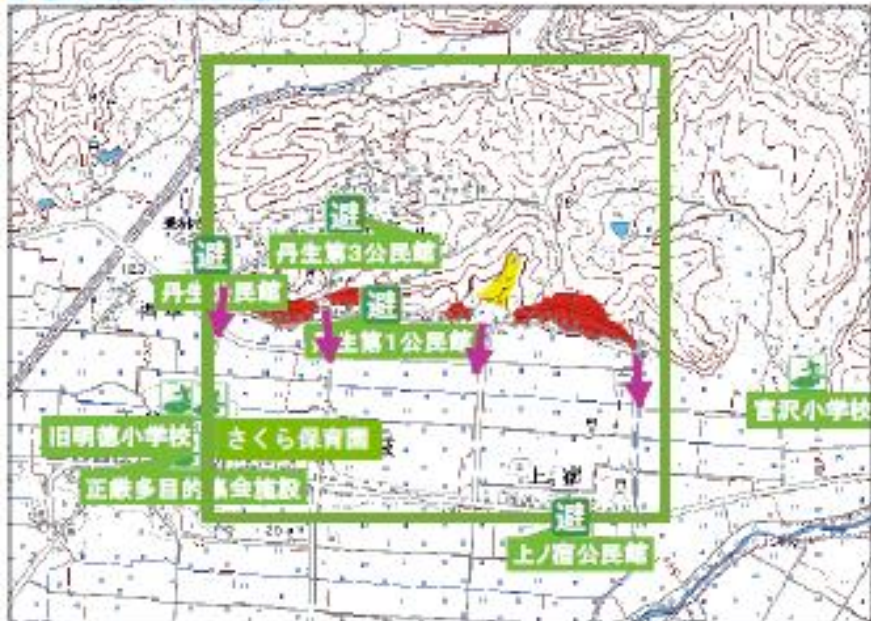

尾花沢市土砂災害ハザードマップ 【丹生地区】

情報の伝達経路

気象予報(注意報・警報)と避難勧告・避難指示(命令)は、下記の図のような経路で市民のみなさんに伝達されます。

地区周辺の避難施設

地区周辺の避難施設

施設名称	電話番号	所在地
丹生第1公民館		尾花沢市大字丹生 1751
丹生公民館		尾花沢市大字丹生 1707
旧明德小学校		尾花沢市大字丹生 229
さくら保育園	22-0420	尾花沢市大字丹生 180-5
宮沢小学校	22-0434	尾花沢市大字丹生 1933
丹生第3公民館		尾花沢市大字丹生1620-3

**土砂災害警戒情報が発表された場合
災害が起こりやすくなるので
注意してください!!**

尾花沢市土砂災害ハザードマップ 【市野々地区】

情報の伝達経路

気象予報(注意報・警報)と避難勧告・避難指示(命令)は、下記の図のような経路で市民のみなさんに伝達されます。

地区周辺の避難施設

地区周辺の避難施設

施設名称	電話番号	所在地
岩谷沢公民館		尾花沢市大字岩谷沢 179
市野々公民館		尾花沢市大字市野々 335
関谷公民館		尾花沢市大字富山 143-2
宮沢地区地域福祉交流センター	22-1447	尾花沢市大字高橋 115-4

**土砂災害警戒情報が発表された場合
災害が起こりやすくなるので
注意してください!!**

凡例

- 土砂災害が発生する危険性のある沢や川
- 土砂災害が浸透する危険性のある箇所
- がけ崩れが発生する危険性のある箇所
- 地すべりが発生する危険性のある箇所
- 指定避難所 (防災資料室)
- 一般避難所 (一時的な緊急避難)
- 避難方向

尾花沢市土砂災害ハザードマップ 【岩谷沢地区】

情報の伝達経路

気象予報(注意報・警報)と避難勧告・避難指示(命令)は、下記の図のような経路で市民のみなさんに伝達されます。