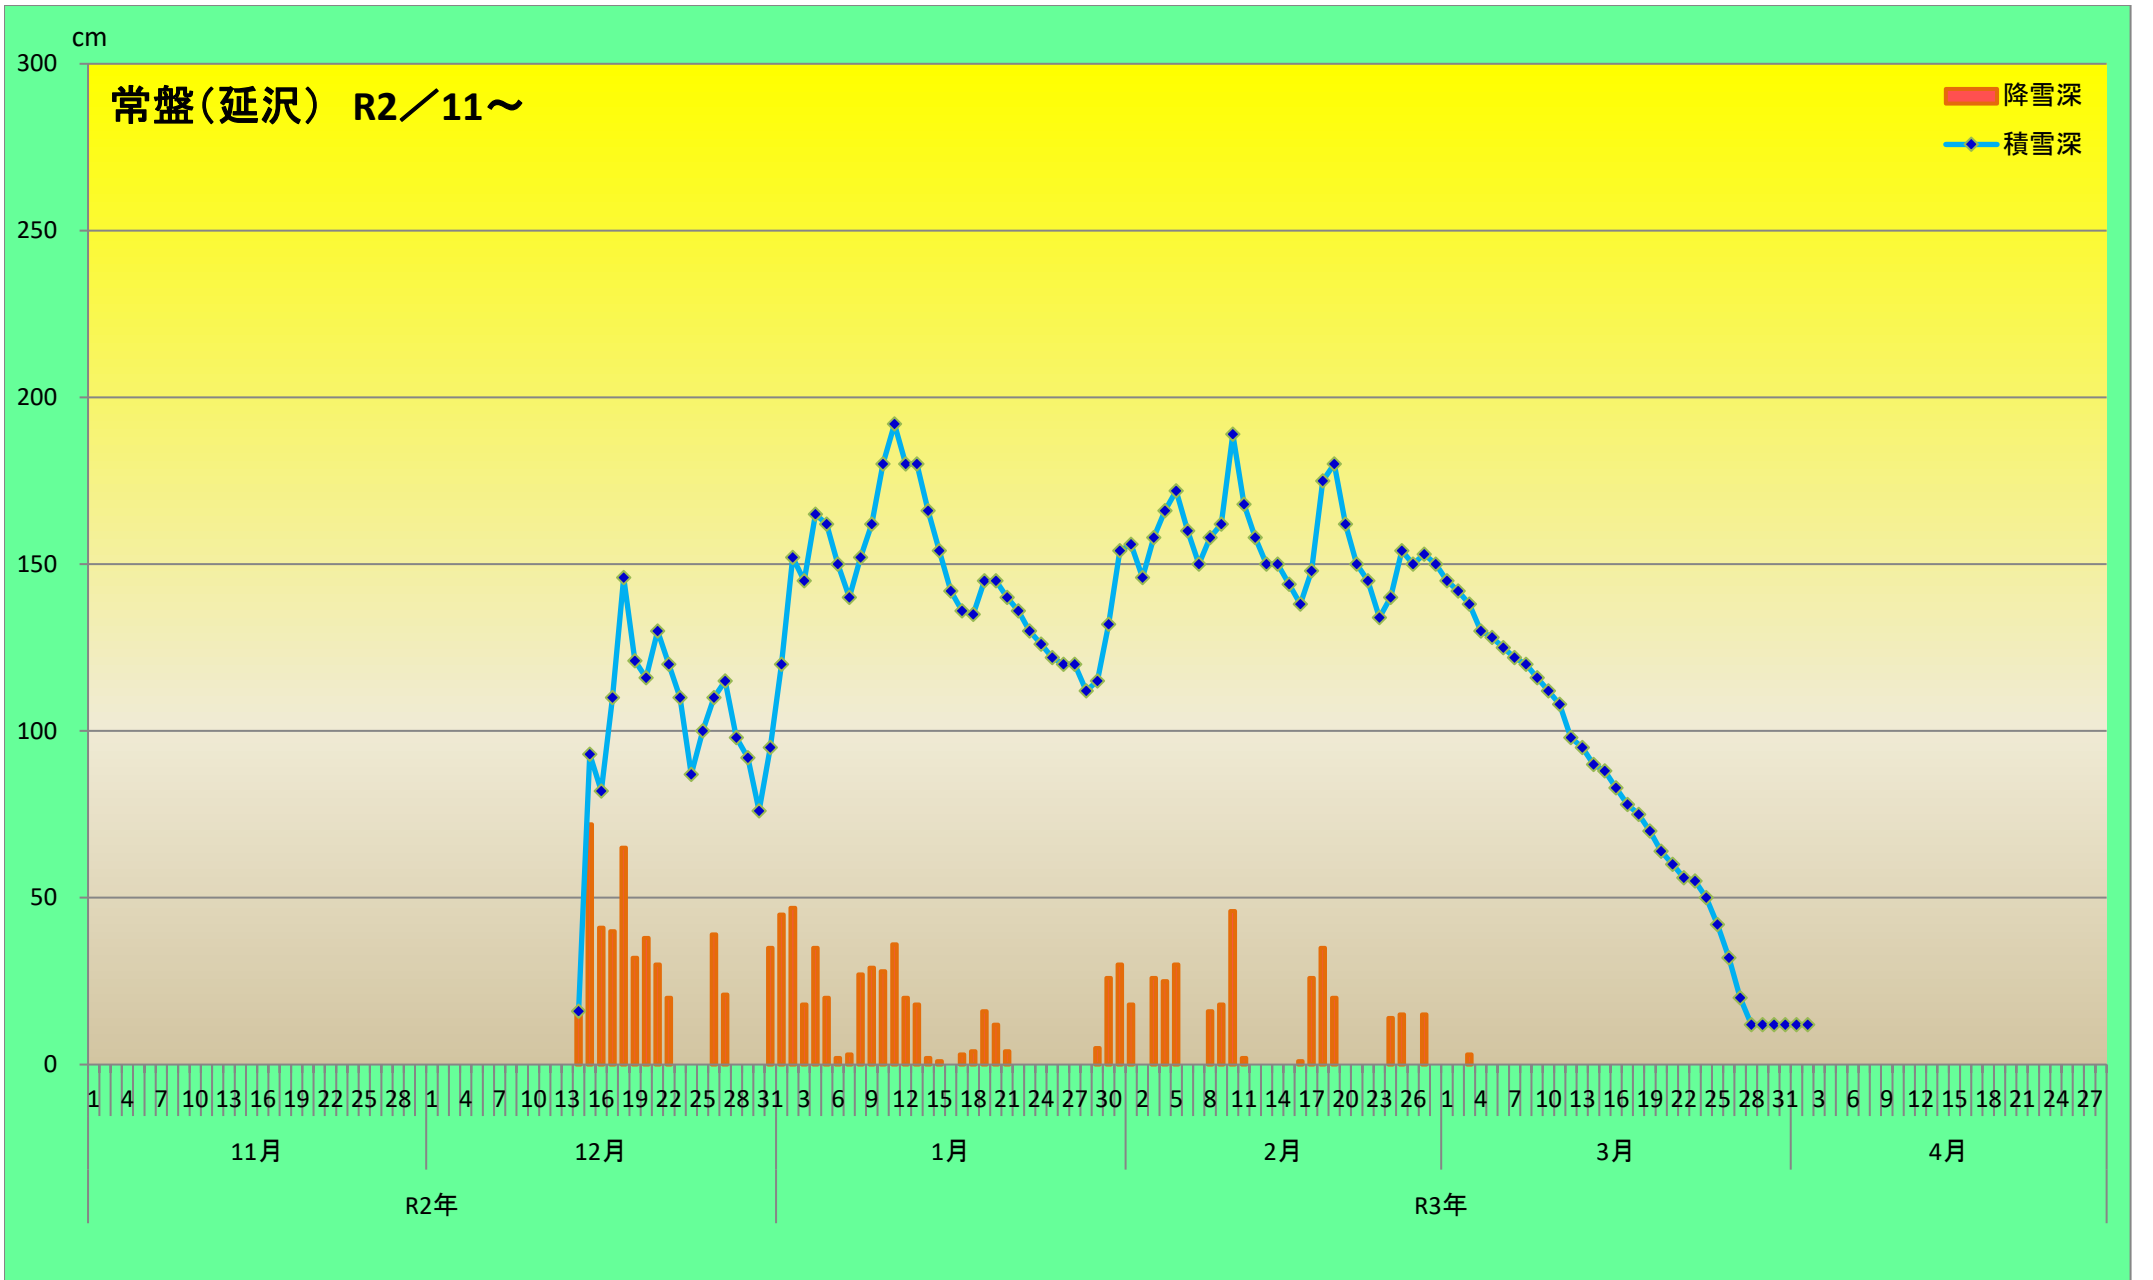

尾花沢(尾花沢市消防本部) R2/11~

降雪深
積雪深

花笠高原スキー場 R2/12～ 12月12日OPEN

降雪深
積雪深