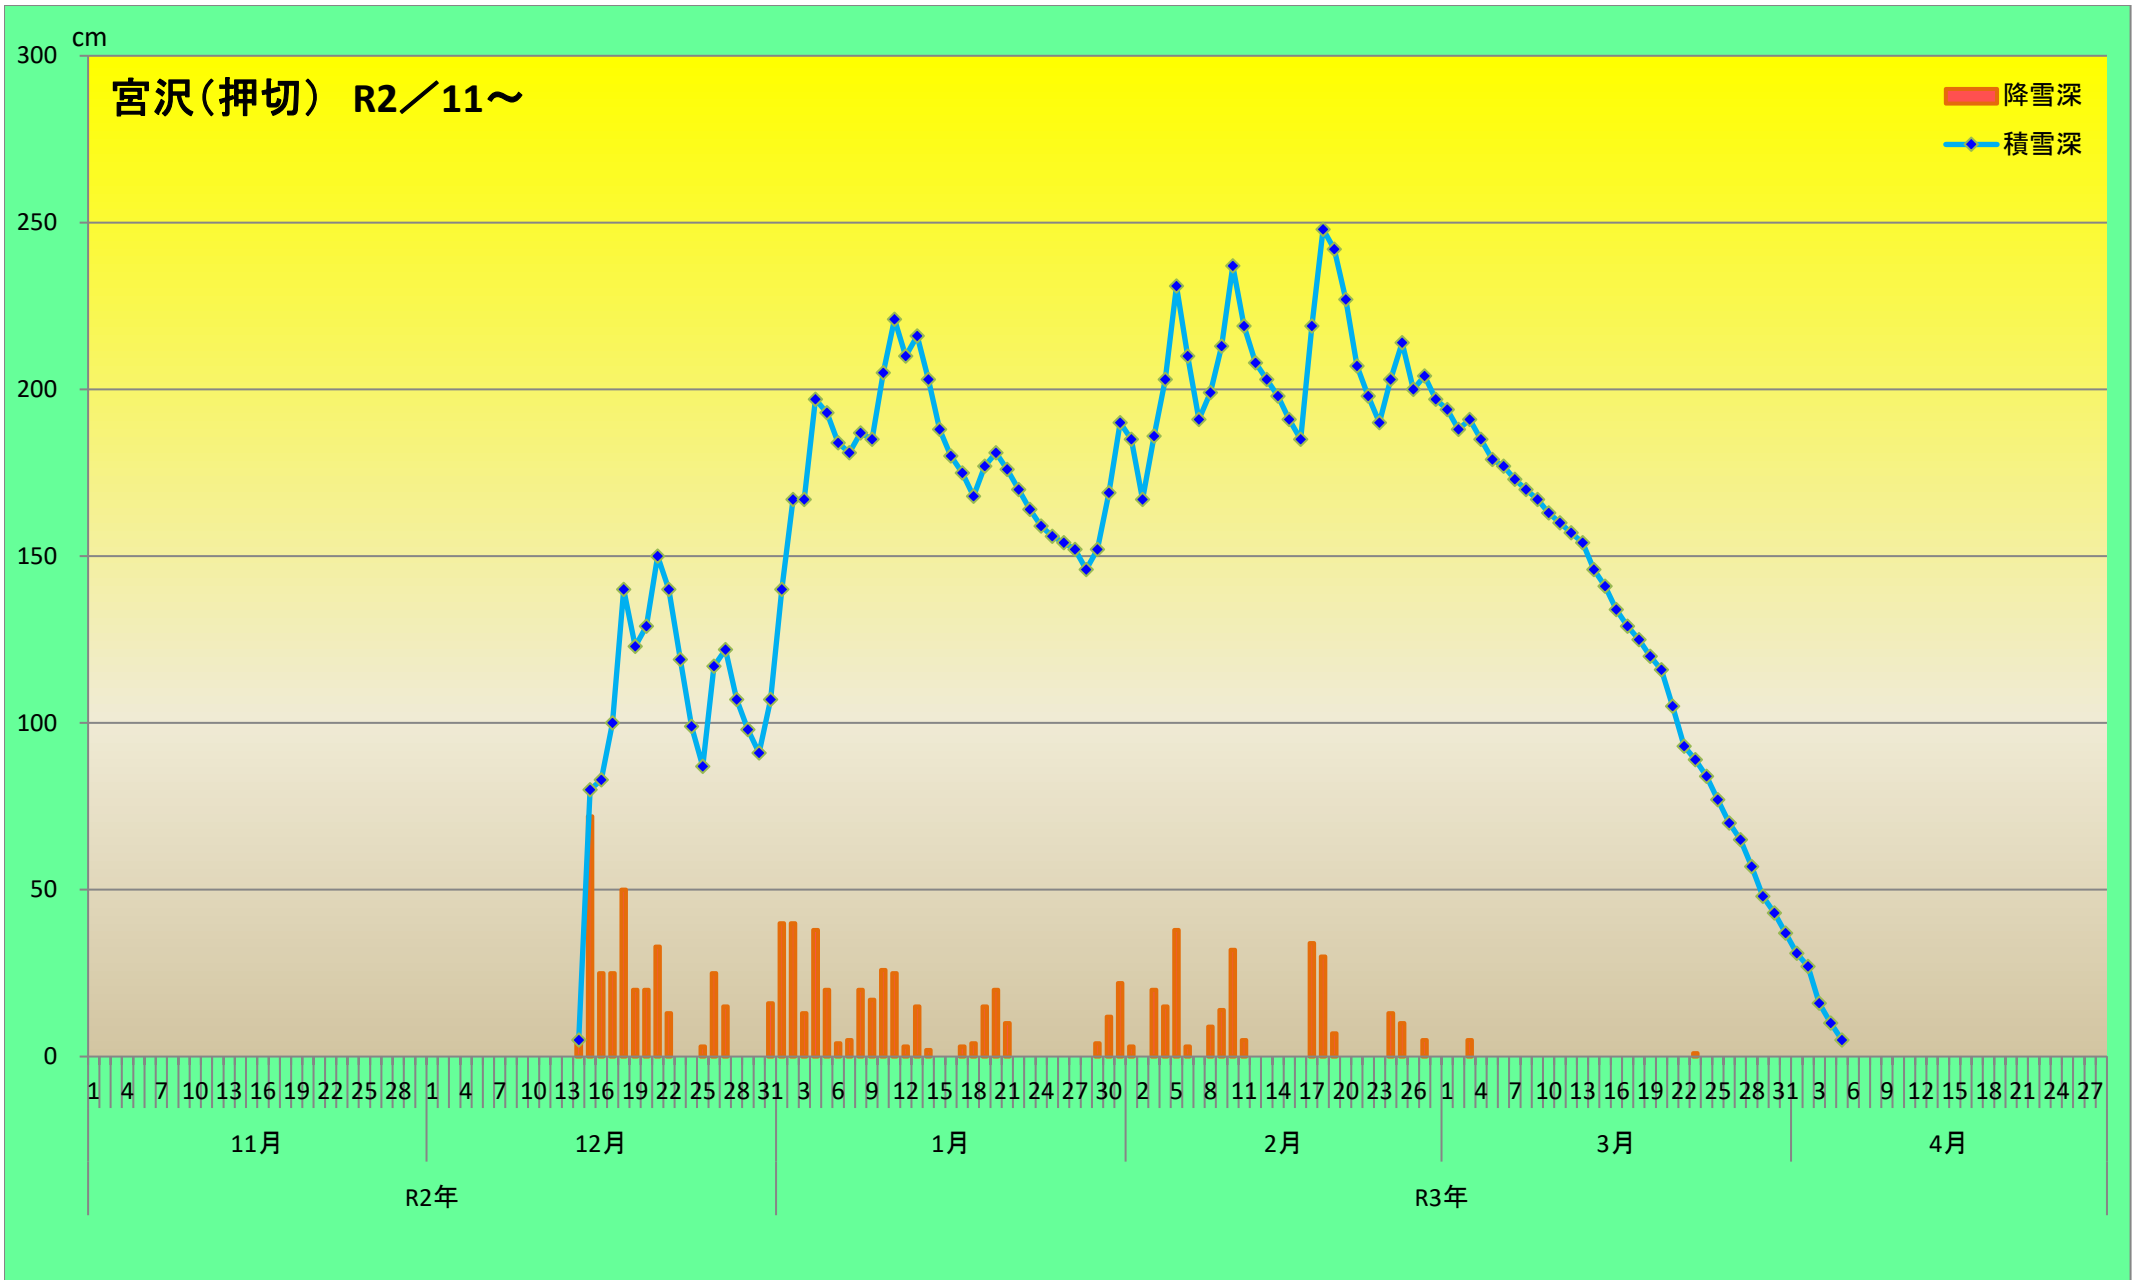

尾花沢(尾花沢市消防本部) R2/11~

降雪深
積雪深

花笠高原スキー場 R2/12～ 12月12日OPEN

降雪深
積雪深