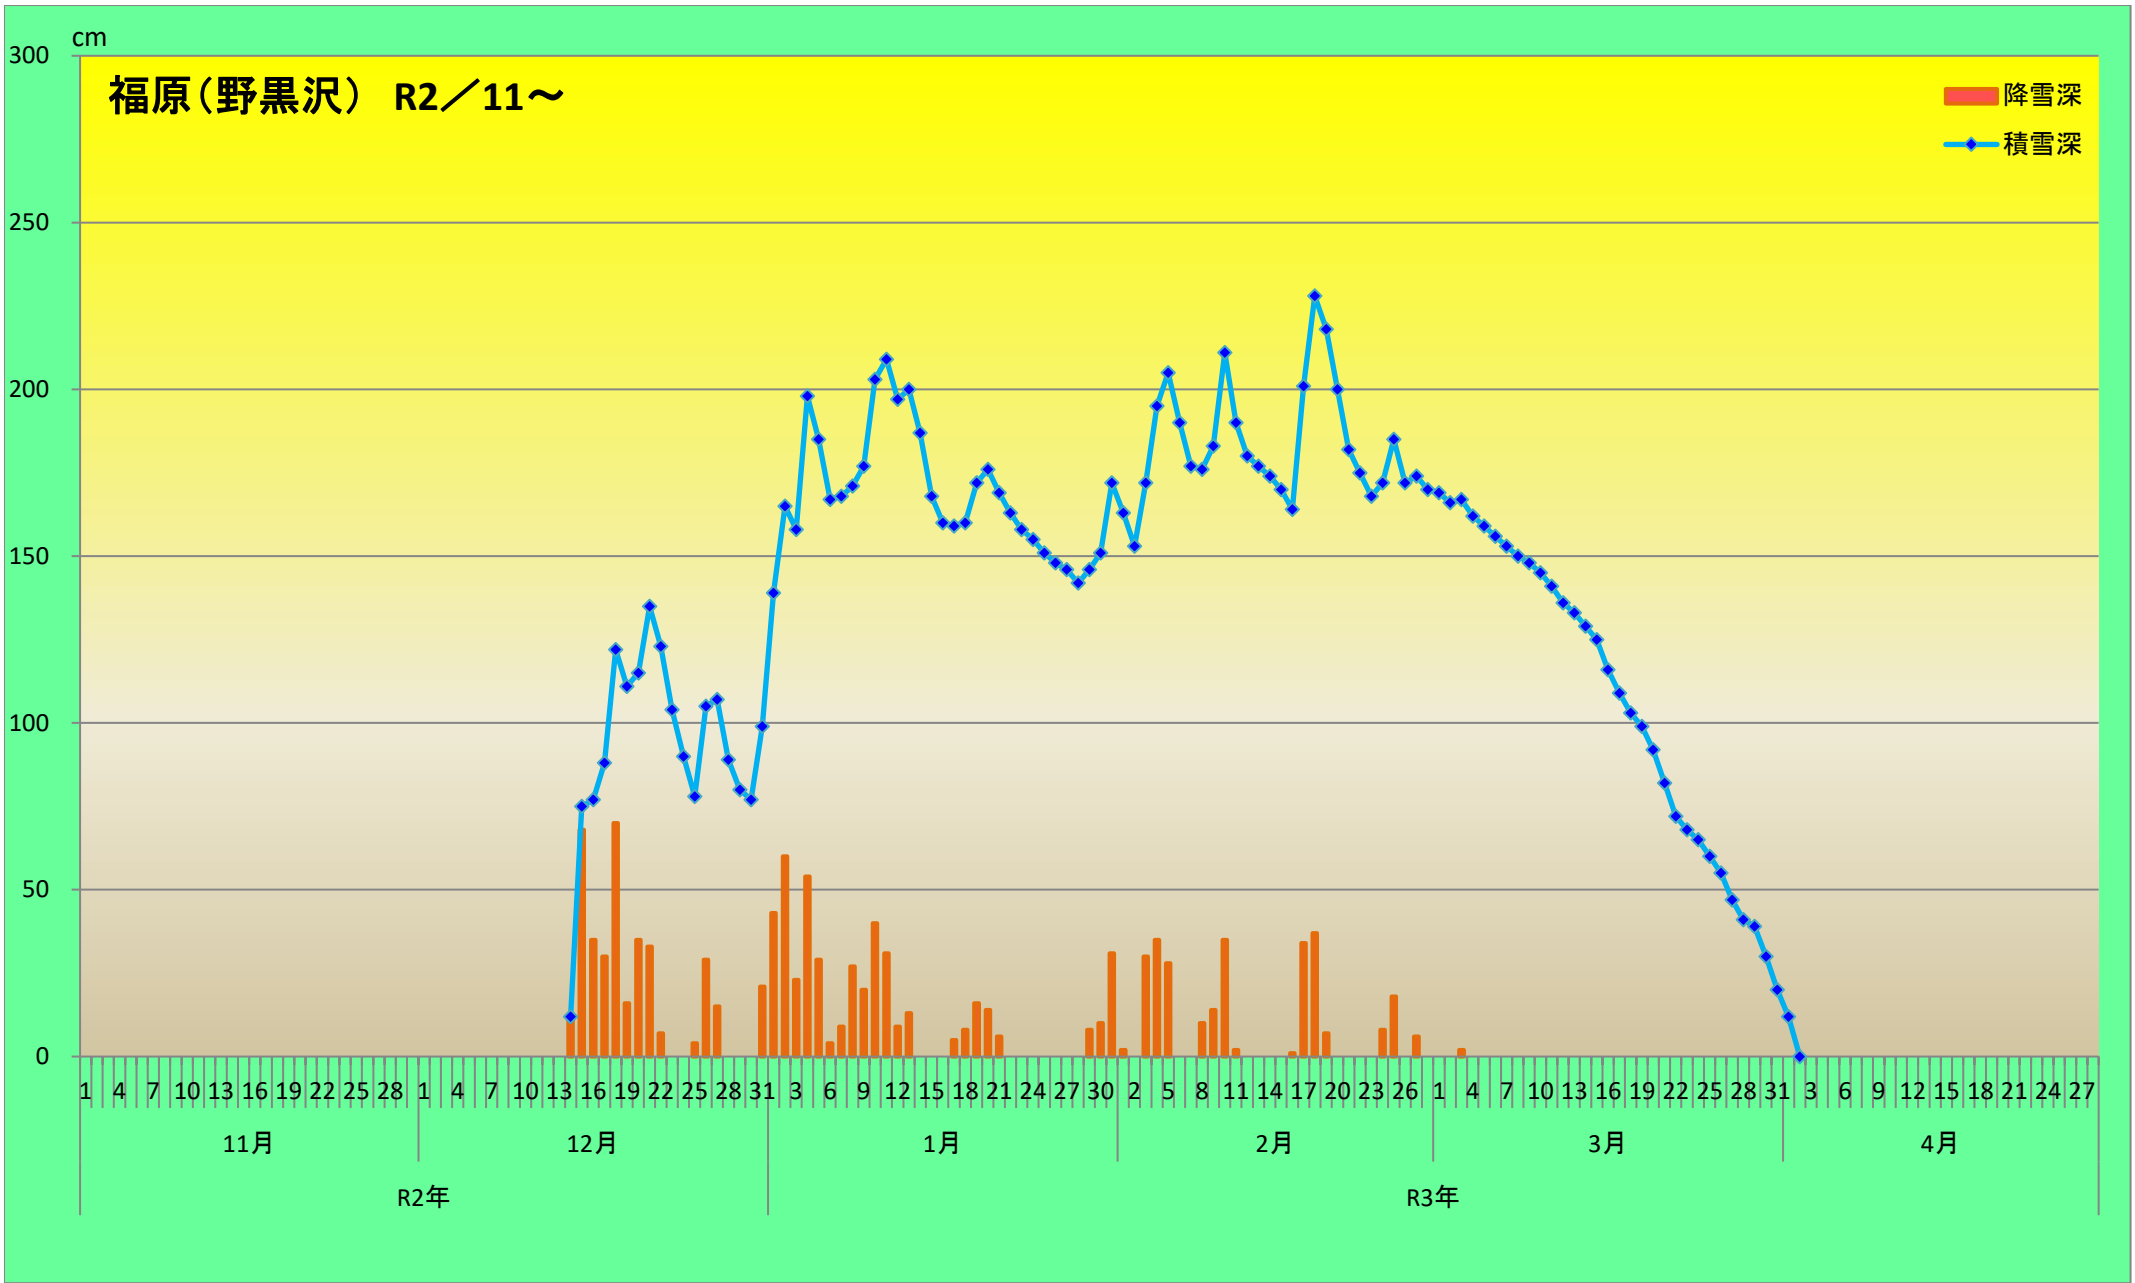

尾花沢(尾花沢市消防本部) R2/11~

降雪深
積雪深

花笠高原スキー場 R2/12～ 12月12日OPEN

降雪深
積雪深