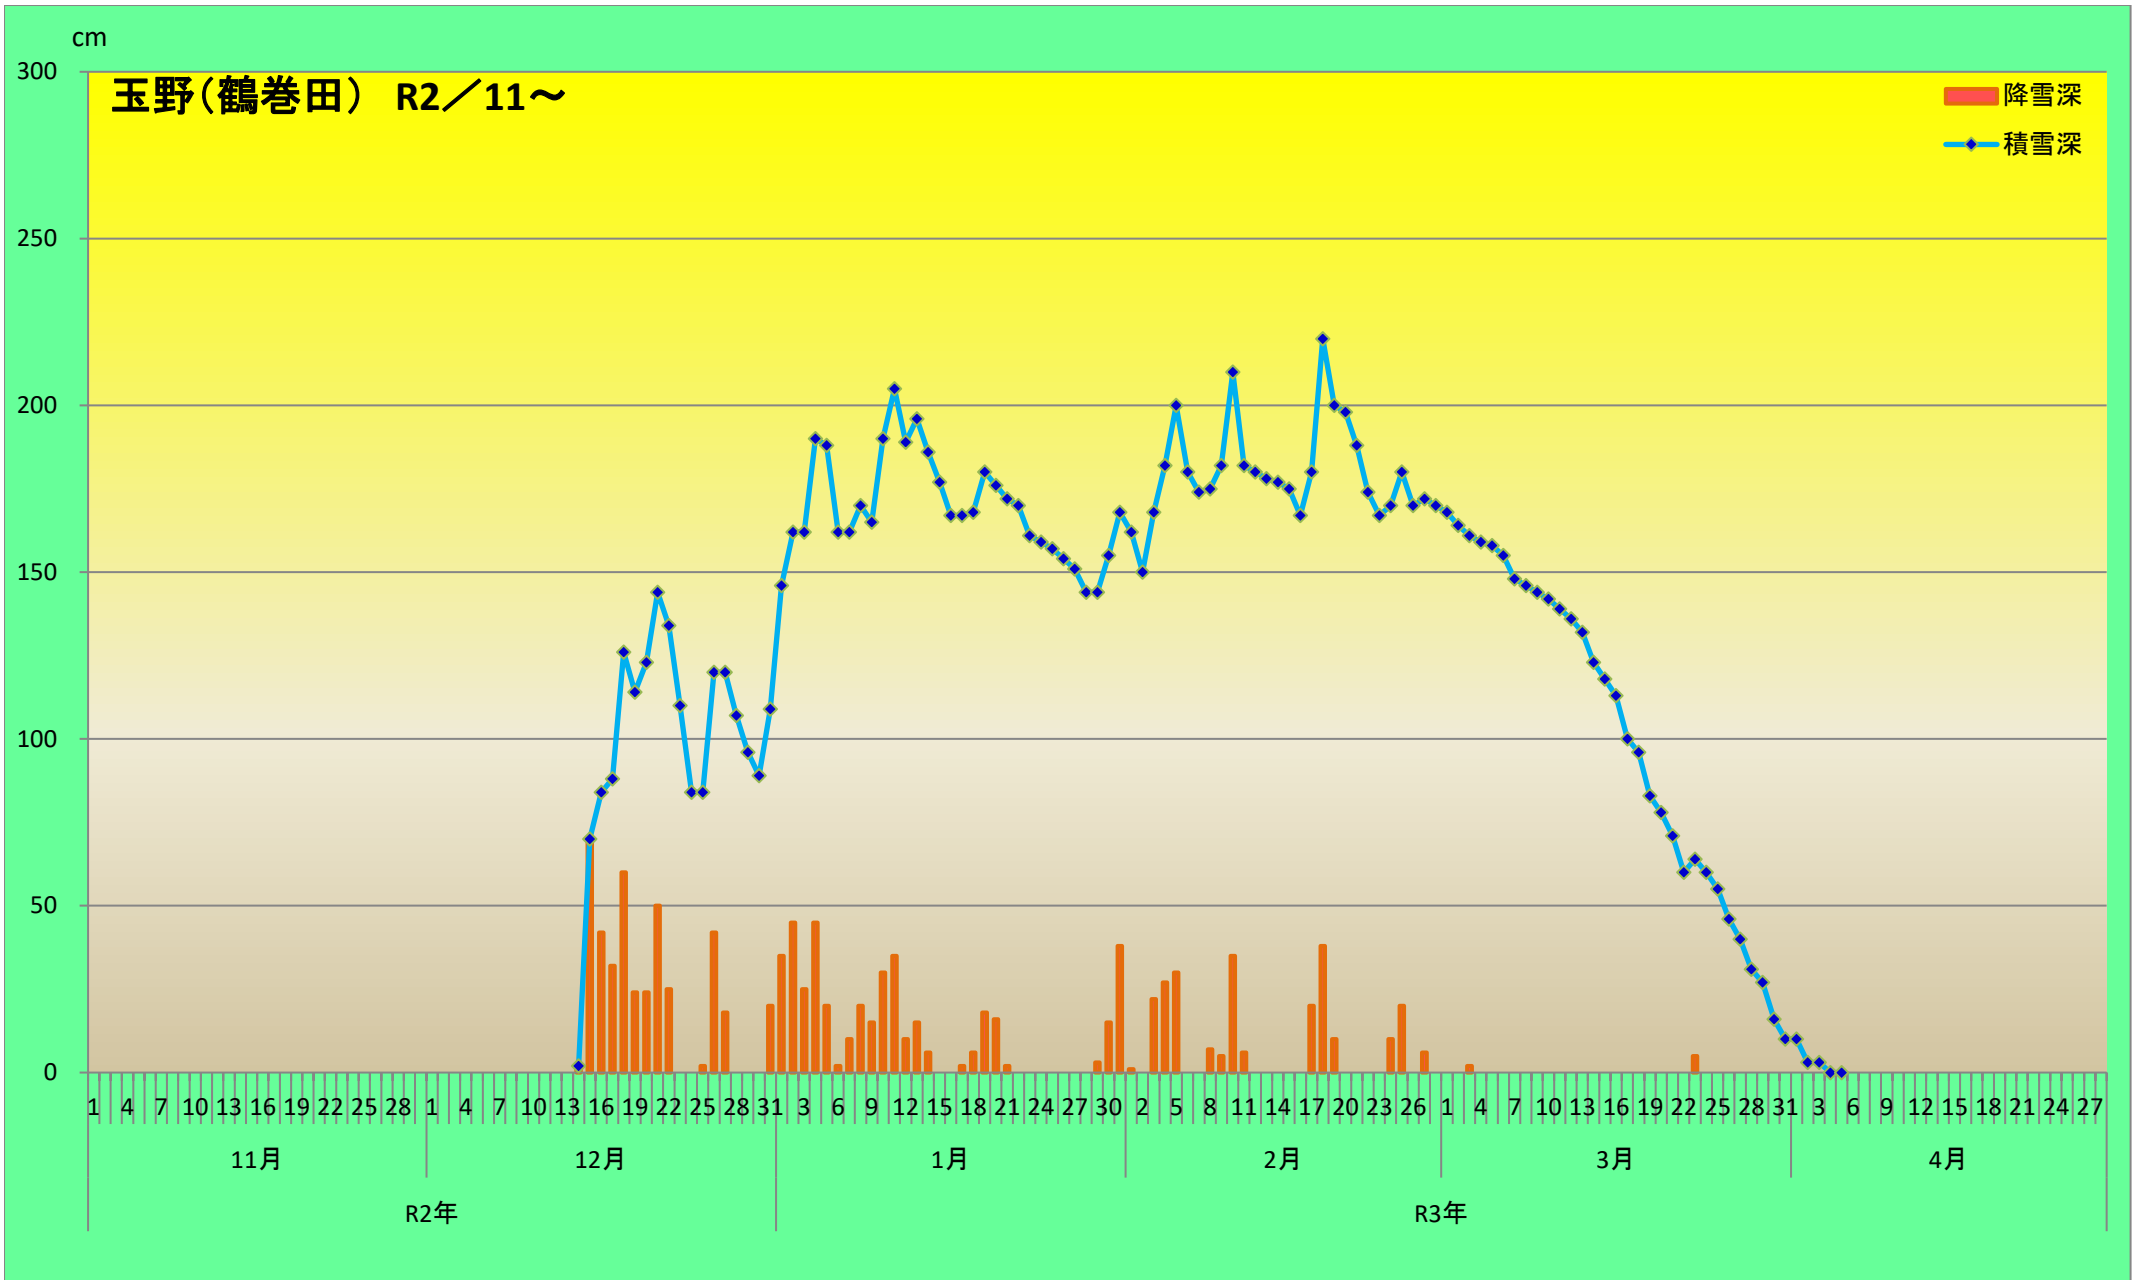

尾花沢(尾花沢市消防本部) R2/11~

降雪深
積雪深

花笠高原スキー場 R2/12～ 12月12日OPEN

降雪深
積雪深