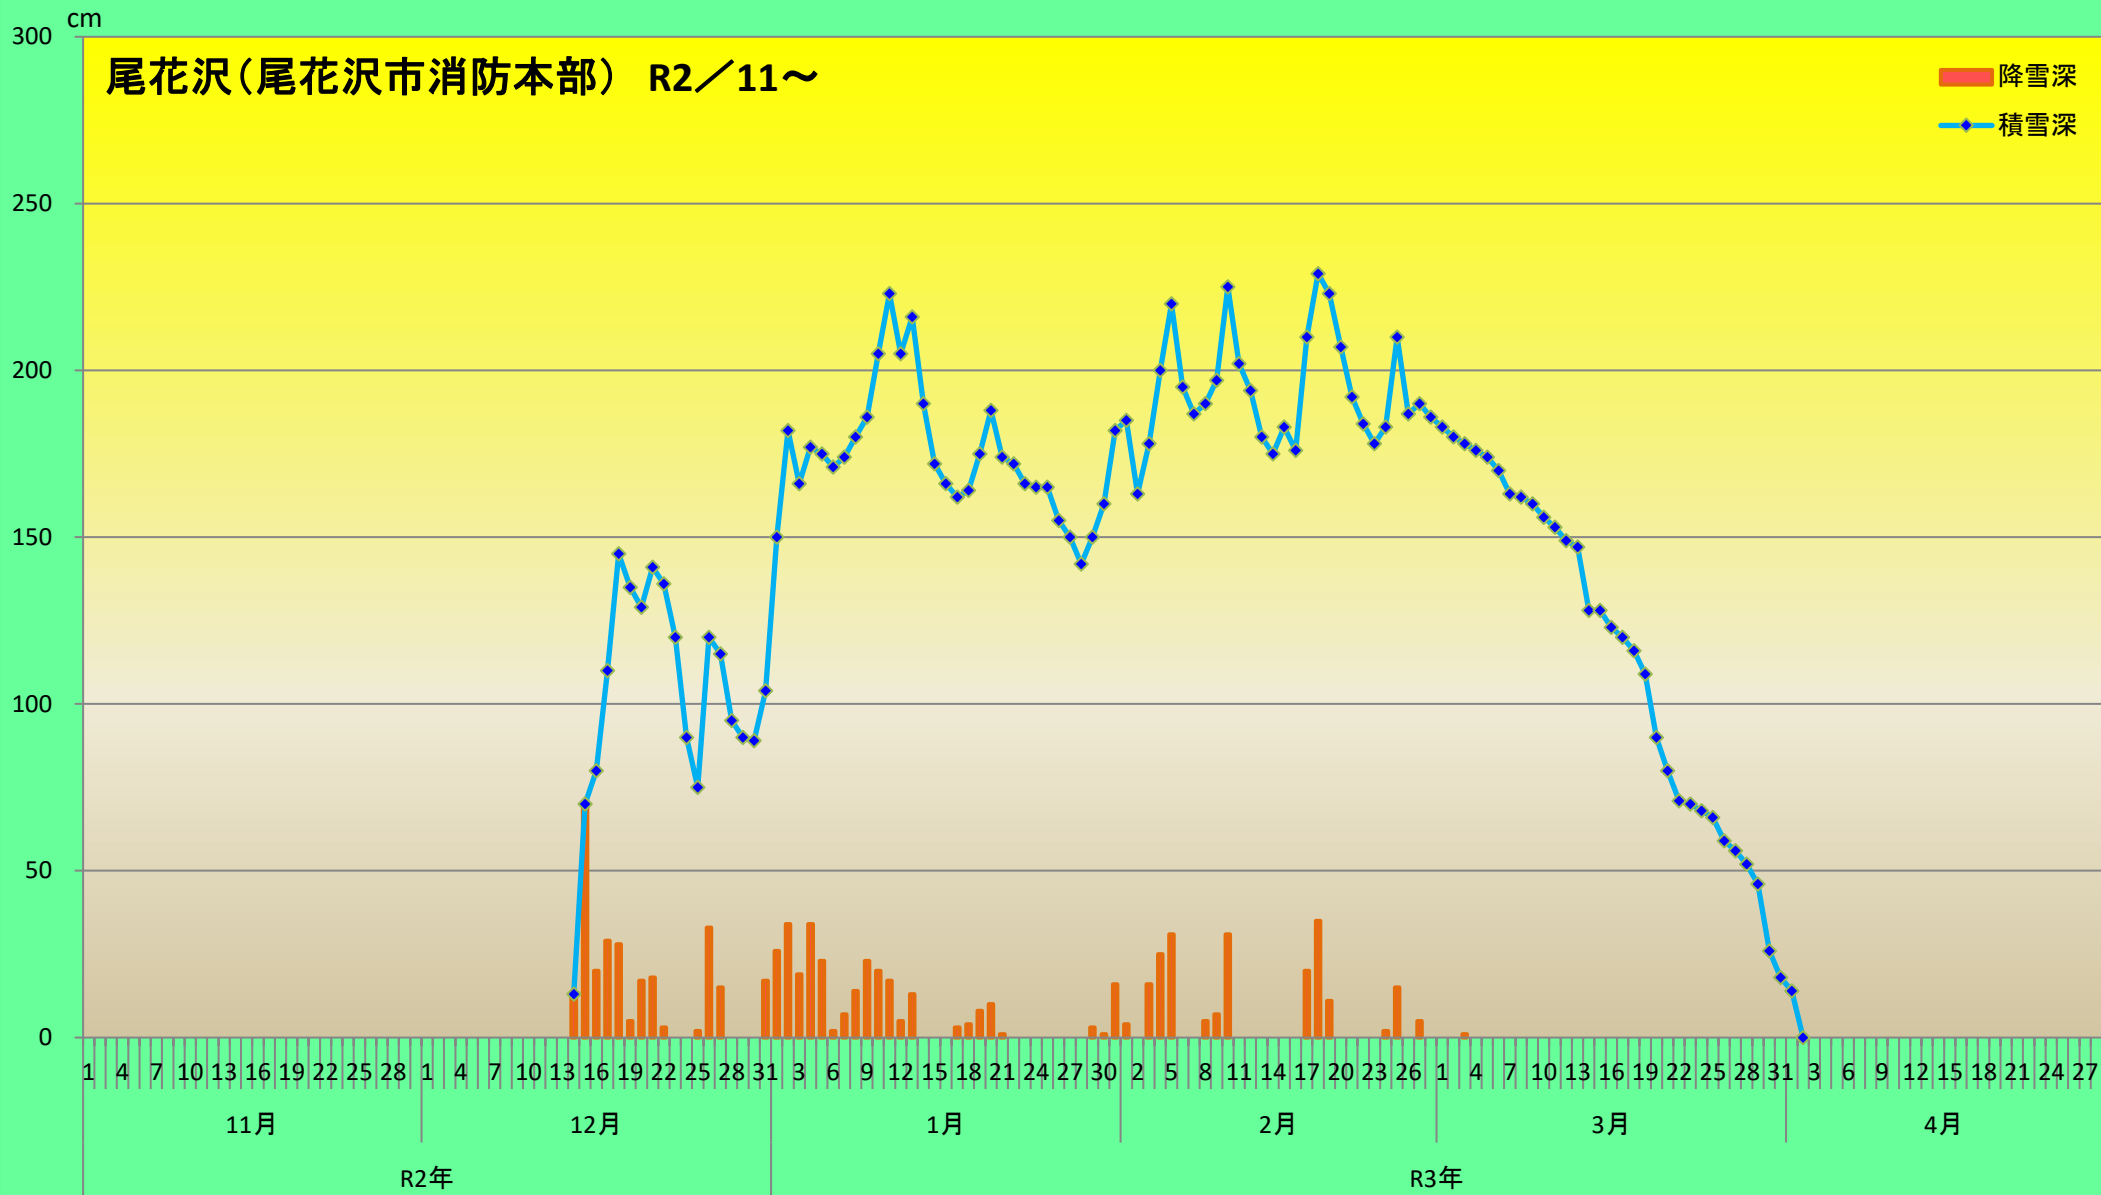

尾花沢(尾花沢市消防本部) R2/11~

降雪深
積雪深

花笠高原スキー場 R2/12～ 12月12日OPEN

降雪深
積雪深