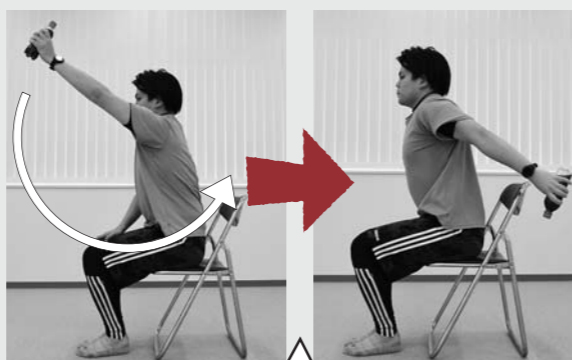

この時季の見どころは、桜とこいのぼりととのコラボレーション。湖畔が色鮮やかにきらめいています。

(4月23日撮影)

おうちでできる!

かんたん体操

最近、あんまり家から出てないし、体が動かせないなあ…

おうちの中でちょっと体を動かせば、気分もすっきり、リフレッシュ!

新型コロナウイルス感染症拡大防止対策により、外出自粛など、家にいる機会が増えました。そこで、自宅でも簡単にできる体操を紹介します。

※体調が悪い場合や、痛みを感じた場合は、無理せず休養しましょう。

1 振り子体操

凝りやすい肩周りの筋肉をほぐします

・力を抜いて、振り子のように腕を振ります。
・ペットボトルを持つと、効果的です。水の量は無理なくできる量に調整してください。

椅子にすわりながらでもOKです。

左右往復10回ずつ

2 らくらくスクワット

腰周りや太ももの筋肉を刺激します

① 両足を大きく開いて立ちます。