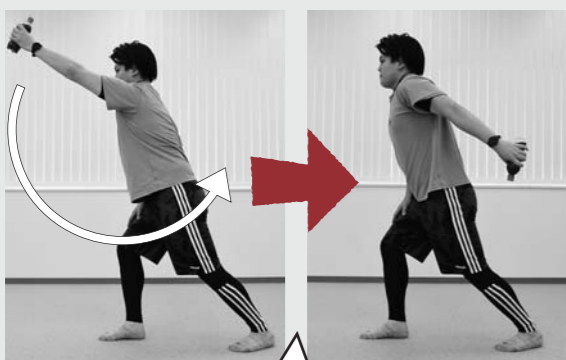

この時季の見どころは、桜とこいのぼりととのコラボレーション。湖畔が色鮮やかにきらめいています。

(4月23日撮影)

おうちでできる!

かんたん体操

最近、あんまり家から出てないし、体が動かせないなあ…

おうちの中でちょっと体を動かせば、気分もすっきり、リフレッシュ!

新型コロナウイルス感染症拡大防止対策により、外出自粛など、家にいる機会が増えました。そこで、自宅でも簡単にできる体操を紹介します。

※体調が悪い場合や、痛みを感じた場合は、無理せず休養しましょう。

1 振り子体操

凝りやすい肩周りの筋肉をほぐします

・力を抜いて、振り子のように腕を振ります。
・ペットボトルを持つと、効果的です。水の量は無理なくできる量に調整してください。

椅子にすわりながらでもOKです。

左右往復10回ずつ

2 らくらくスクワット

腰周りや太ももの筋肉を刺激します

① 両足を大きく開いて立ちます。