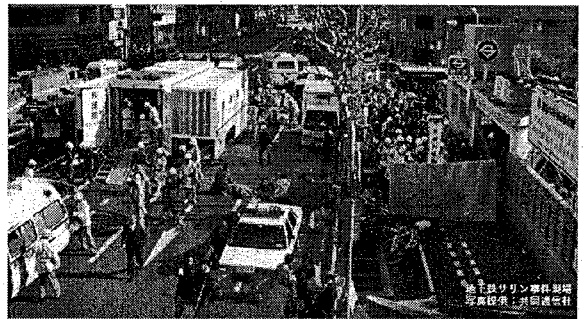

花笠だより 3月号

発行：尾花沢警察署
小野、松田、矢作、武田、奥山

フィルタリングを必ず利用しましょう！

進級、進学を機会にスマートフォン等を購入する子供が増えます。
子供のレベルに応じ、必ずフィルタリングを利用するとともに、使用時間やアプリの制限等、ペアレンタルコントロール（保護者による管理）を行いましょう。

オンラインで仲良くなった人がまさか……

警察庁Webサイト

こどもの性被害対策
被害防止のためのマンガや動画を紹介しています。御覧ください。

「オウム真理教」による一連の凶悪事件を風化させない

「オウム真理教」とは？

- 殺人を肯定する教義により、かつて凶悪事件を実行
 - ・ 国家権力を打倒するべく武装化
 - ・ 地下鉄サリン事件（1995年）等、数々の凶悪事件を実行
- 「Aleph（アレフ）」、「ひかりの輪」と名を変え、今も活動中
 - ・ Alephは団体名を隠して、ヨガ教室等を名目に接近
 - ・ ひかりの輪は主催行事への参加を一般にも呼びかけ

地下鉄サリン事件(平成7年3月20日発生)から29年が経過し、「オウム真理教」による一連の凶悪事件に対する記憶が風化することなどにより、教団の本質が正しく理解されないことが懸念されます。

警察では、**教団の勧誘対象となりやすい若い世代への啓発活動に取り組んでいます。**

地下鉄サリン事件現場
警察庁提供：共同通信社

SMSや電子メールを利用したフィッシングに注意！

- **インターネットバンキングの不正送金**
 - **クレジットカードの不正利用**
- 等の相談が警察に寄せられています。