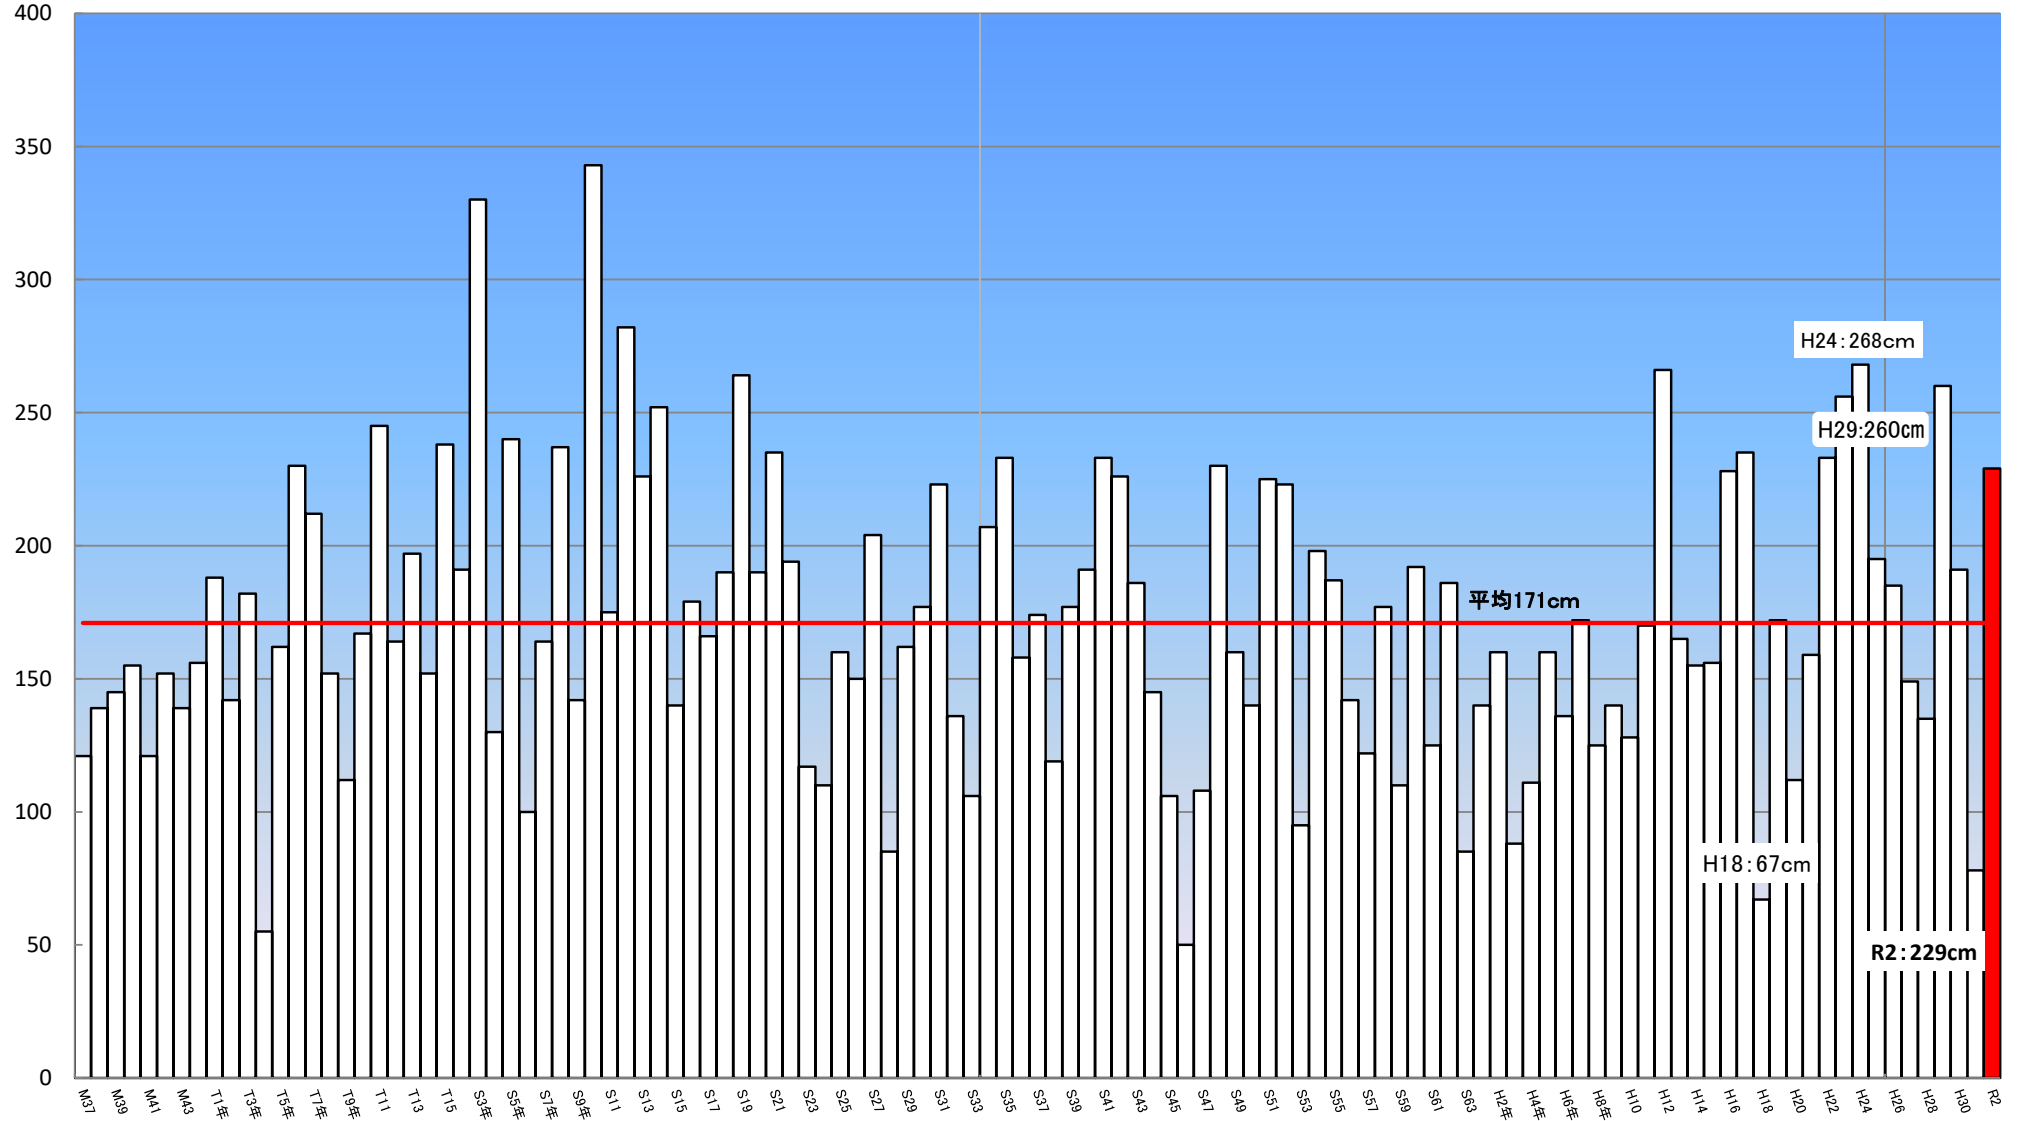

年度別 最大積雪深グラフ(M37~R2)

cm

年度