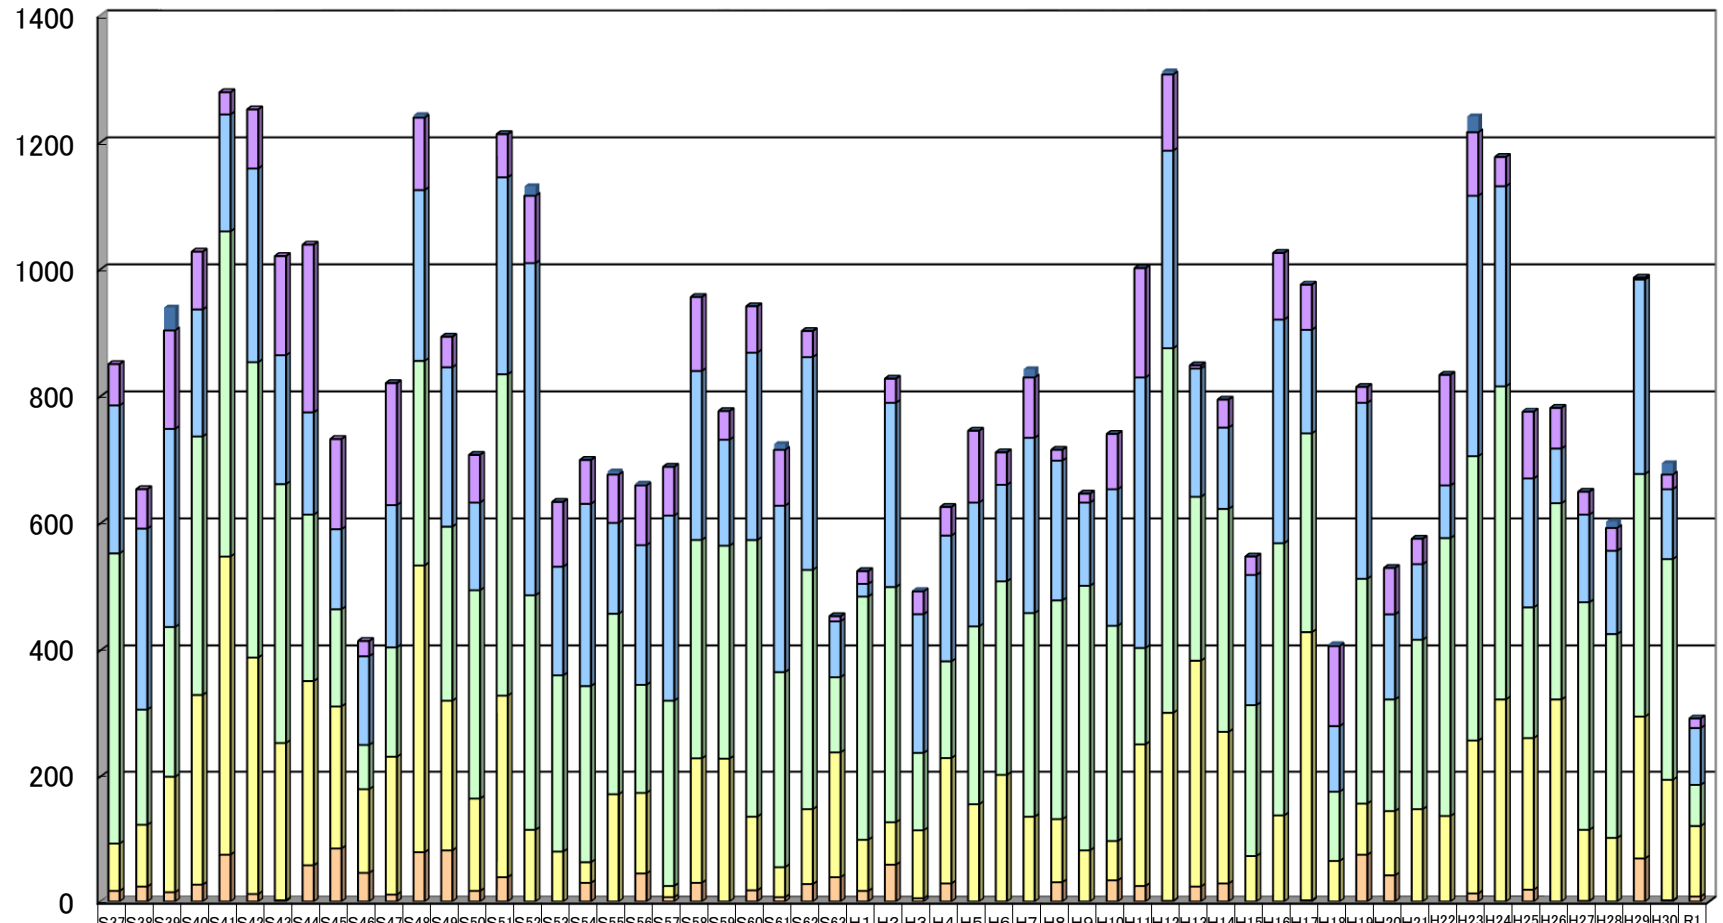

降雪量 (cm)

年度別累計降雪量(S37~R1) 尾花沢消防署

	S37	S38	S39	S40	S41	S42	S43	S44	S45	S46	S47	S48	S49	S50	S51	S52	S53	S54	S55	S56	S57	S58	S59	S60	S61	S62	S63	H1	H2	H3	H4	H5	H6	H7	H8	H9	H10	H11	H12	H13	H14	H15	H16	H17	H18	H19	H20	H21	H22	H23	H24	H25	H26	H27	H28	H29	H30	R1	
4月			36								0	4	0	0	0	15	0	0	5	3	0	0.2	0	0	9	0	0	0	0	2	0	0	0	13	0	0	0	0	5	0	0	0	0	1	3	0	0	0	0	25	0	1	0	0	10	0	18	1	
3月	65	62	155	91	35	93	156	264	142	24	192	114	48	75	68	106	102	69	76	94	77	117	45	73	88	41	8	20	38	36	45	113	51	95	17	14	87	172	120	5	44	29	105	71	126	25	73	40	174	100	46	105	64	36	36	3	23	15	
2月	233	285	312	200	184	305	203	161	126	140	224	269	251	138	310	523	171	287	143	220	292	266	167	295	262	335	88	20	290	219	198	195	152	276	220	131	215	426	311	202	128	205	352	163	105	277	134	119	83	410	315	203	86	138	131	306	110	91	
1月	460	184	237	407	512	465	408	262	153	71	173	322	274	330	506	372	281	286	172	296	345	336	438	311	379	119	386	373	124	153	282	306	323	347	420	342	152	574	258	351	241	431	313	111	356	178	269	440	448	493	206	309	361	324	382	349	66		
12月	76	99	185	303	473	377	252	294	227	134	221	455	239	148	290	115	80	33	172	129	18	200	229	118	48	120	200	82	68	109	201	156	203	136	101	82	63	227	301	360	243	73	138	427	65	82	103	148	137	245	323	243	323	114	102	227	193	113	
11月	17	24	15	27	75	12	2	58	85	46	11	79	82	17	39	0	0	30	0	45	7	30	0	18	7	28	39	17	59	5.2	29	0	0	0	0	31	0	34	25	1	24	29	0	0	2	0	75	42	0	0	13	0	19	0	1	0	69	2	8

■ 4月 ■ 3月 ■ 2月 ■ 1月 ■ 12月 ■ 11月

年度