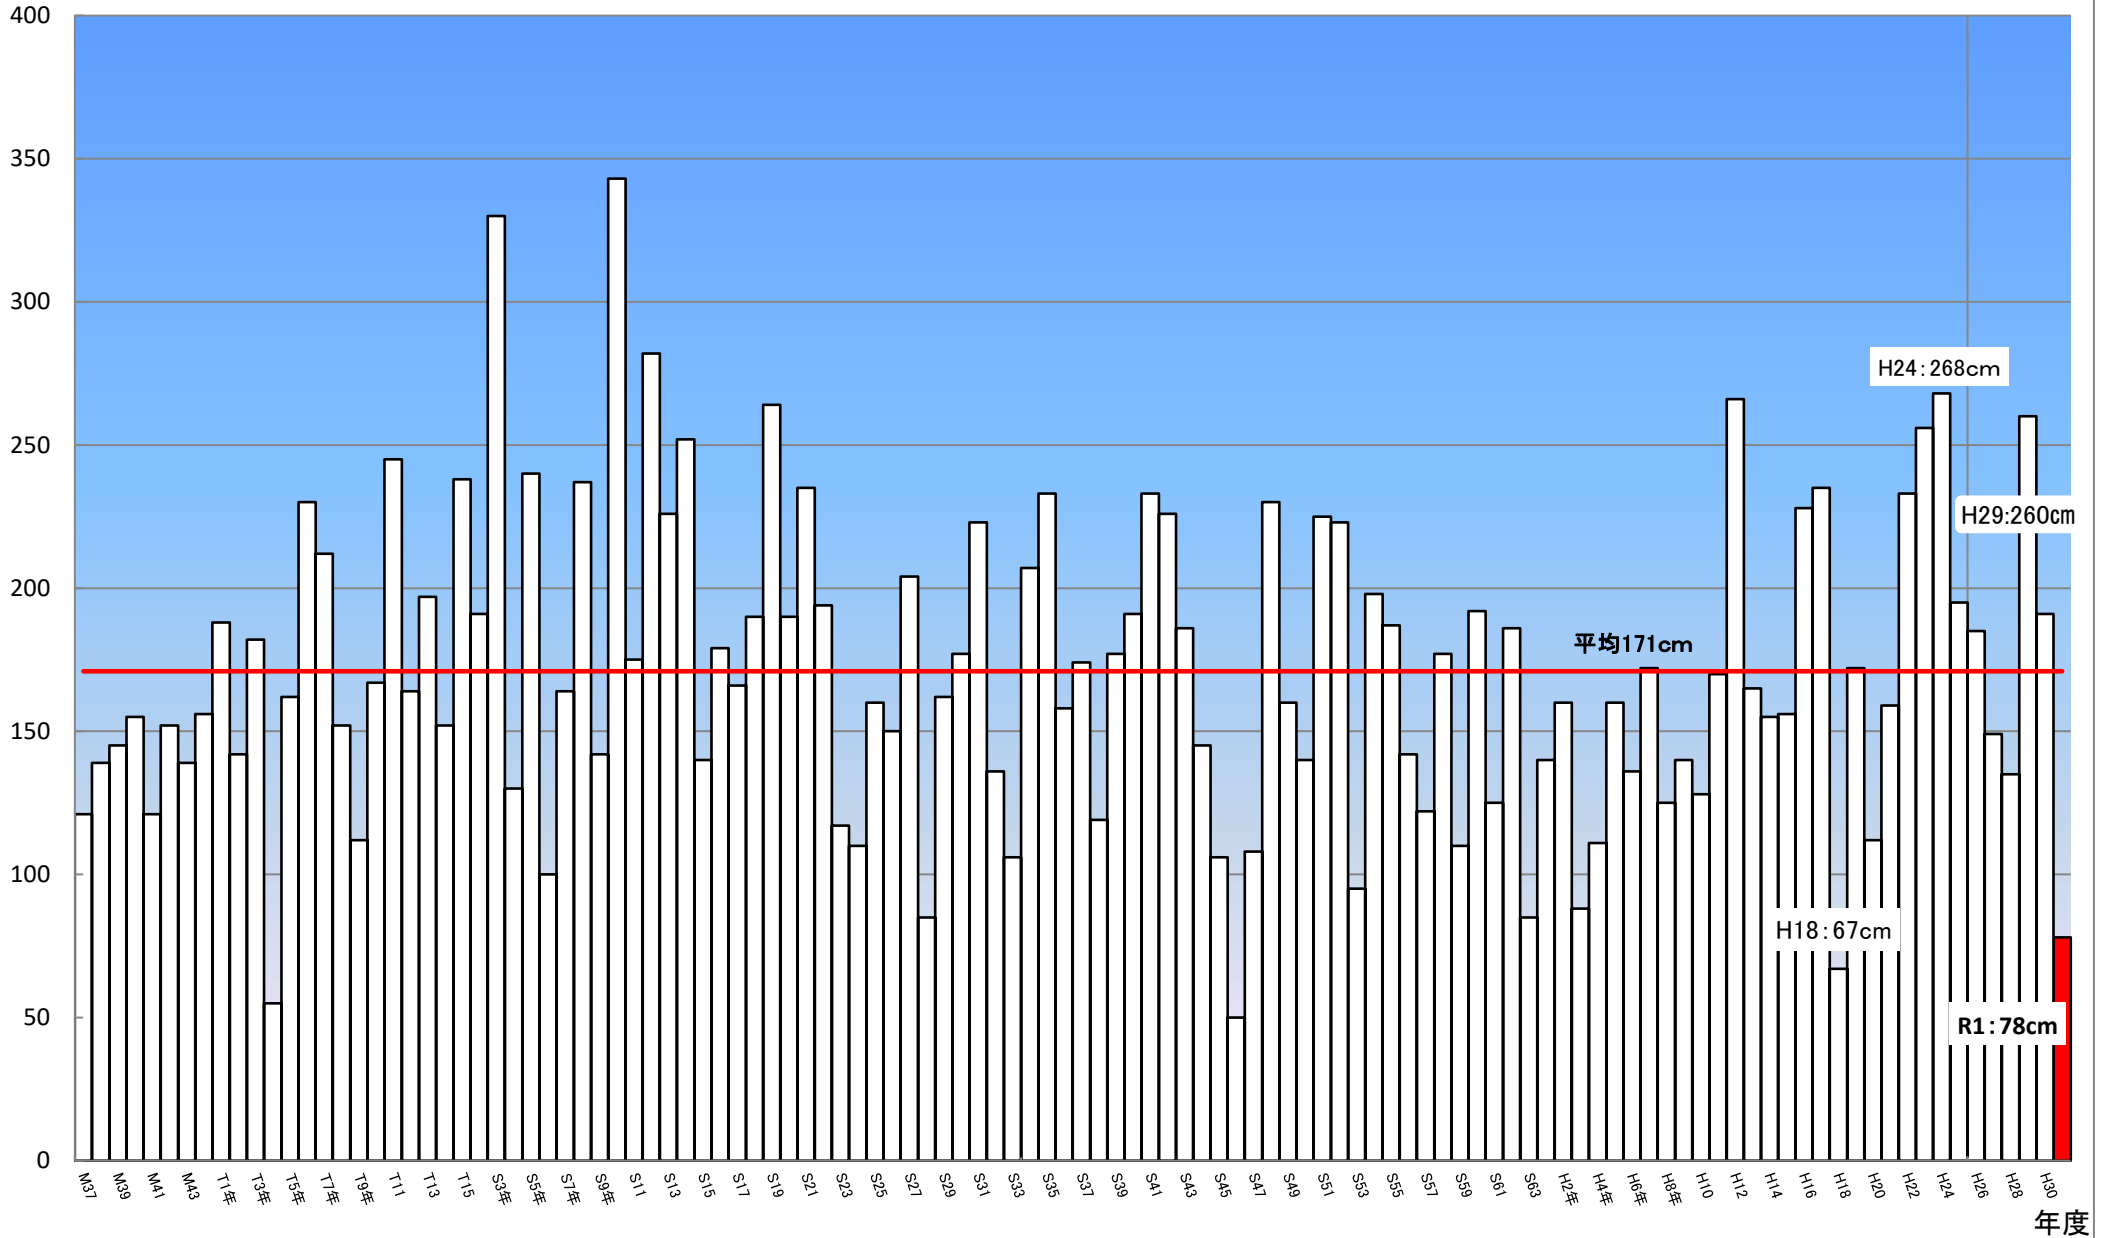

# 年度別 最大積雪深グラフ(M37~R1)

cm

年度