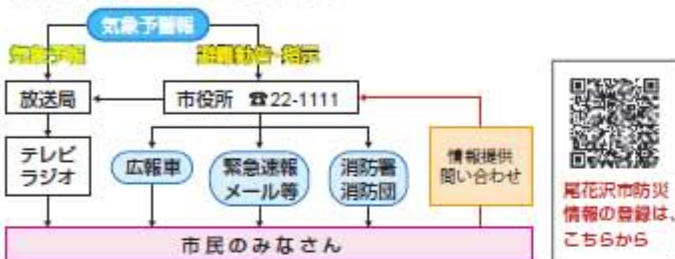

**土砂災害警戒情報が発表された場合
災害が起こりやすくなるので
注意してください!!**

凡例

- 土砂災害が発生する危険性のある沢や川
- 土砂災害が汎濫する危険性のある範囲
- がけ崩れが発生する危険性のある箇所
- 地すべりが発生する危険性のある箇所
- 指定避難所 (防災資機材常備)
- 一般避難所 (一時的な緊急避難)
- 避難方向

尾花沢市土砂災害ハザードマップ [牛房野2地区]

情報の伝達経路

気象予報(注意報・警報)と避難勧告・避難指示(命令)は、下記の図のような経路で市民のみなさんに伝達されます。

地区周辺の避難施設

地区周辺の避難施設

施設名称	電話番号	所在地
ほたるの里郷土資料館	24-1187	尾花沢市大字牛房野 635
牛房野公民館	22-2695	尾花沢市大字牛房野 319

防災関係機関一覧	
尾花沢市役所	22-1111
尾花沢市消防本部	22-1131 (緊急時 119)
尾花沢警察署	24-0110 (緊急時 110)
山形県砂防・災害対策課	023-630-2611
山形地方気象台	023-622-2262