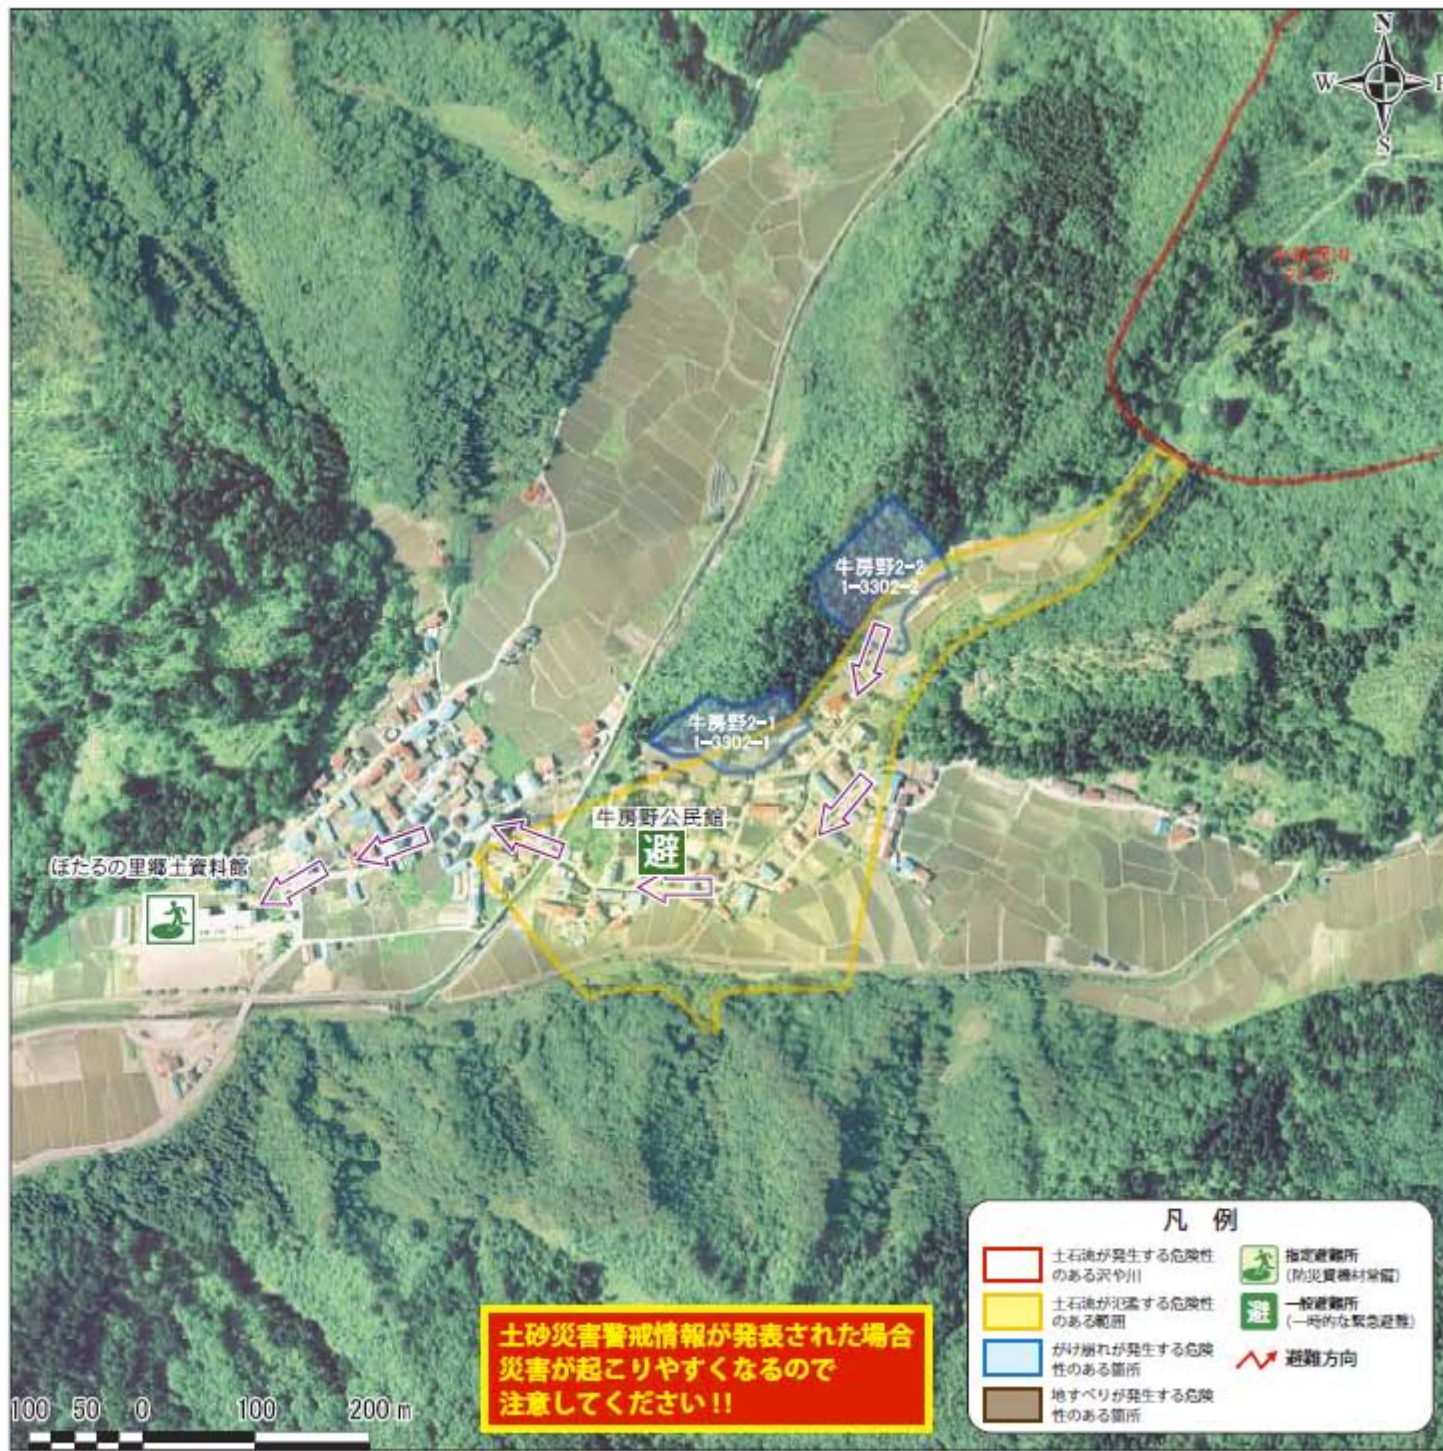

**土砂災害警戒情報が発表された場合
災害が起こりやすくなるので
注意してください!!**

凡例

- 土砂災害が発生する危険性のある沢や川
- 土砂災害が汎濫する危険性のある範囲
- がけ崩れが発生する危険性のある箇所
- 地すべりが発生する危険性のある箇所
- 指定避難所 (防災資機材常備)
- 一般避難所 (一時的な緊急避難)
- 避難方向

尾花沢市土砂災害ハザードマップ [牛房野2地区]

情報の伝達経路

気象予報(注意報・警報)と避難勧告・避難指示(命令)は、下記の図のような経路で市民のみなさんに伝達されます。

地区周辺の避難施設

地区周辺の避難施設

施設名称	電話番号	所在地
ほたるの里郷土資料館	24-1187	尾花沢市大字牛房野 635
牛房野公民館	22-2695	尾花沢市大字牛房野 319

防災関係機関一覧	
尾花沢市役所	22-1111
尾花沢市消防本部	22-1131 (緊急時 119)
尾花沢警察署	24-0110 (緊急時 110)
山形県砂防・災害対策課	023-630-2611
山形地方気象台	023-622-2262

**土砂災害警戒情報が発表された場合
災害が起こりやすくなるので
注意してください!!**

凡例

- 土砂が発生する危険性のある沢や川
- 土砂が汎濫する危険性のある範囲
- がけ崩れが発生する危険性のある箇所
- 地すべりが発生する危険性のある箇所
- 指定避難所 (防災資料館)
- 一般避難所 (一時的な緊急避難)
- 避難方向

尾花沢市土砂災害ハザードマップ 【田沢地区】

情報の伝達経路

気象予報(注意報・警報)と避難勧告・避難指示(命令)は、下記の図のような経路で市民のみなさんに伝達されます。

土砂災害警戒情報が発表された場合 災害が起こりやすくなるので 注意してください!!

凡例

- 土砂災害が発生する危険性のある沢や川
- 土砂災害が氾濫する危険性のある箇所
- がけ崩れが発生する危険性のある箇所
- 地すべりが発生する危険性のある箇所
- 指定避難所 (防災資機材常備)
- 一般避難所 (一時的な緊急避難)
- 避難方向

尾花沢市土砂災害ハザードマップ 【五十沢地区】

情報の伝達経路

気象予報(注意報・警報)と避難勧告・避難指示(命令)は、下記の図のような経路で市民のみなさんに伝達されます。