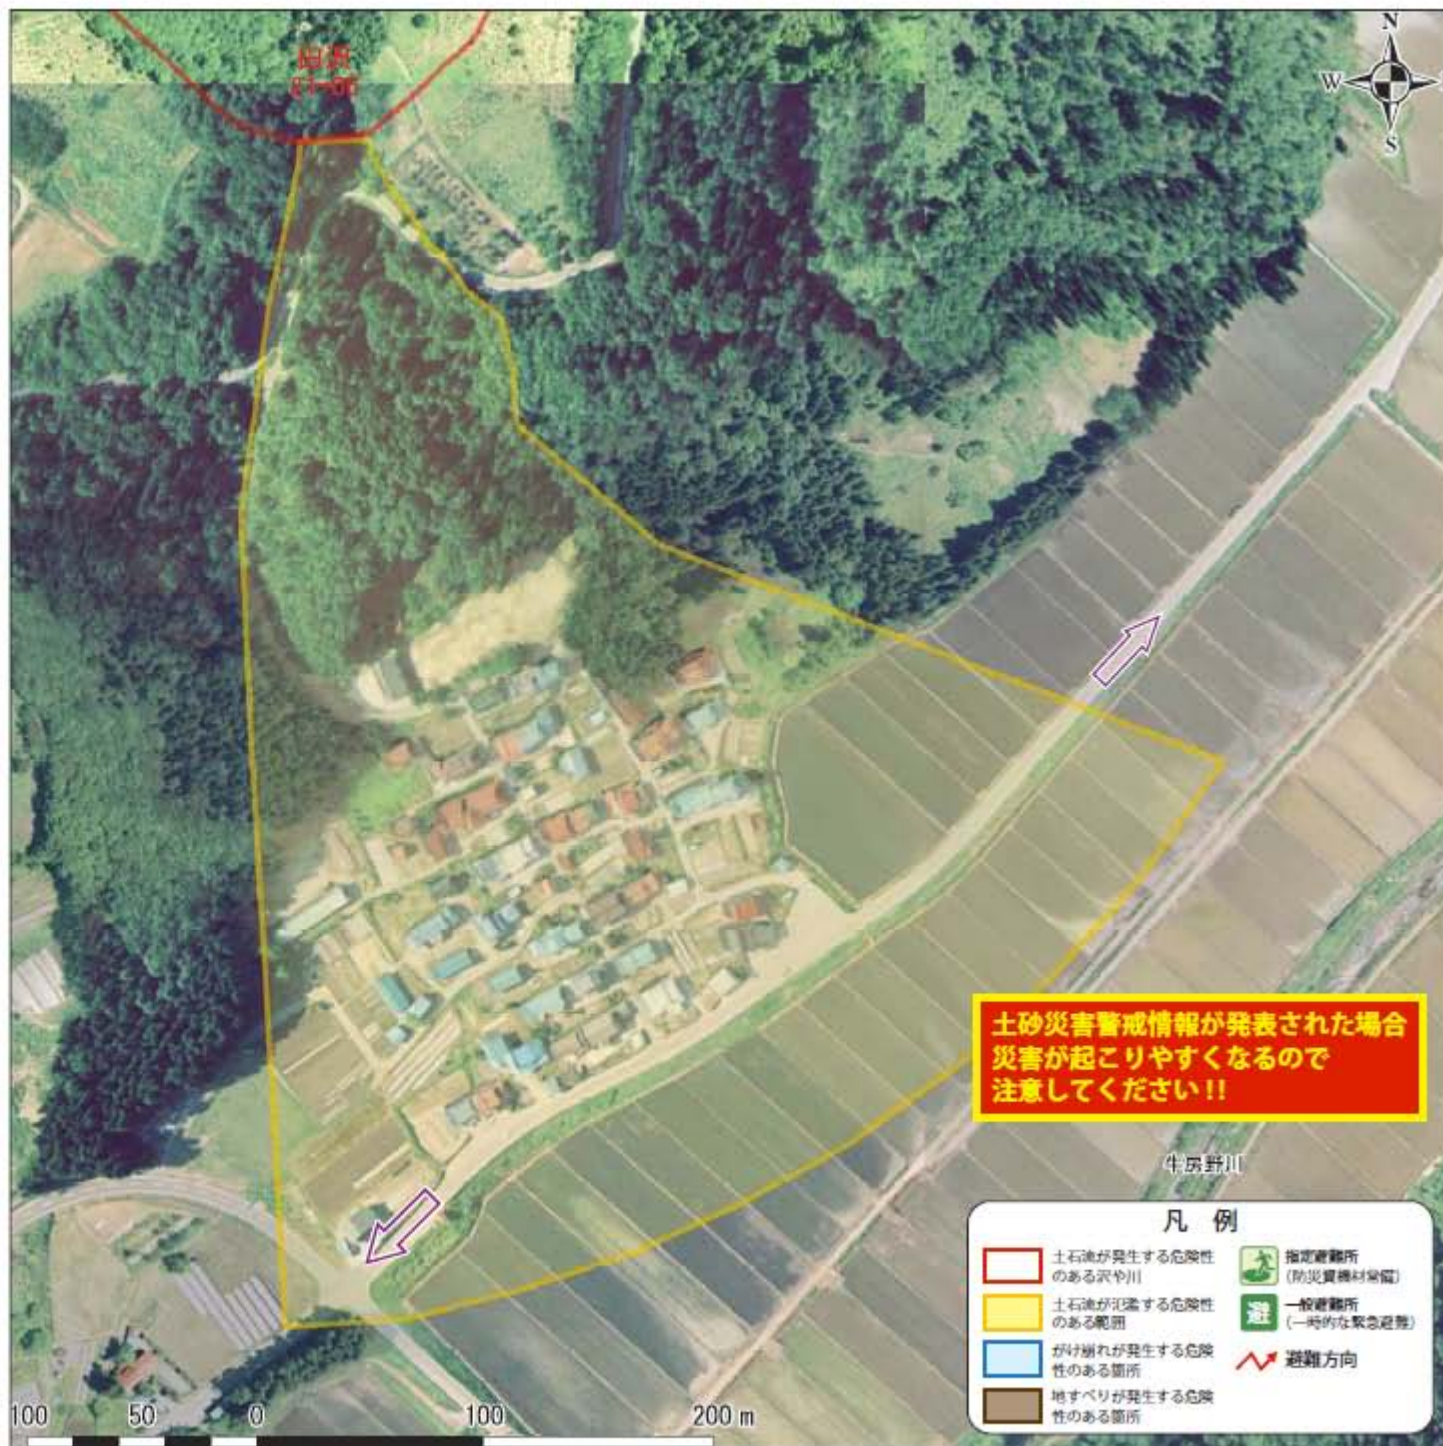

**土砂災害警戒情報が発表された場合
災害が起こりやすくなるので
注意してください!!**

凡例

- 土砂災害が発生する危険性のある沢や川
- 土砂災害が汎濫する危険性のある範囲
- がけ崩れが発生する危険性のある箇所
- 地すべりが発生する危険性のある箇所
- 指定避難所 (防災資機材常備)
- 一般避難所 (一時的な緊急避難)
- 避難方向

尾花沢市土砂災害ハザードマップ [牛房野2地区]

情報の伝達経路

**土砂災害警戒情報が発表された場合
災害が起こりやすくなるので
注意してください!!**

凡例

- 土砂が発生する危険性のある沢や川
- 土砂が汎濫する危険性のある範囲
- がけ崩れが発生する危険性のある箇所
- 地すべりが発生する危険性のある箇所
- 指定避難所 (防災資料館)
- 一般避難所 (一時的な緊急避難)
- 避難方向

尾花沢市土砂災害ハザードマップ 【田沢地区】

情報の伝達経路

気象予報(注意報・警報)と避難勧告・避難指示(命令)は、下記の図のような経路で市民のみなさんに伝達されます。

土砂災害警戒情報が発表された場合 災害が起こりやすくなるので 注意してください!!

凡例

- 土砂災害が発生する危険性のある沢や川
- 土砂災害が氾濫する危険性のある箇所
- がけ崩れが発生する危険性のある箇所
- 地すべりが発生する危険性のある箇所
- 指定避難所 (防災資機材常備)
- 一般避難所 (一時的な緊急避難)
- 避難方向

尾花沢市土砂災害ハザードマップ 【五十沢地区】

情報の伝達経路

気象予報(注意報・警報)と避難勧告・避難指示(命令)は、下記の図のような経路で市民のみなさんに伝達されます。