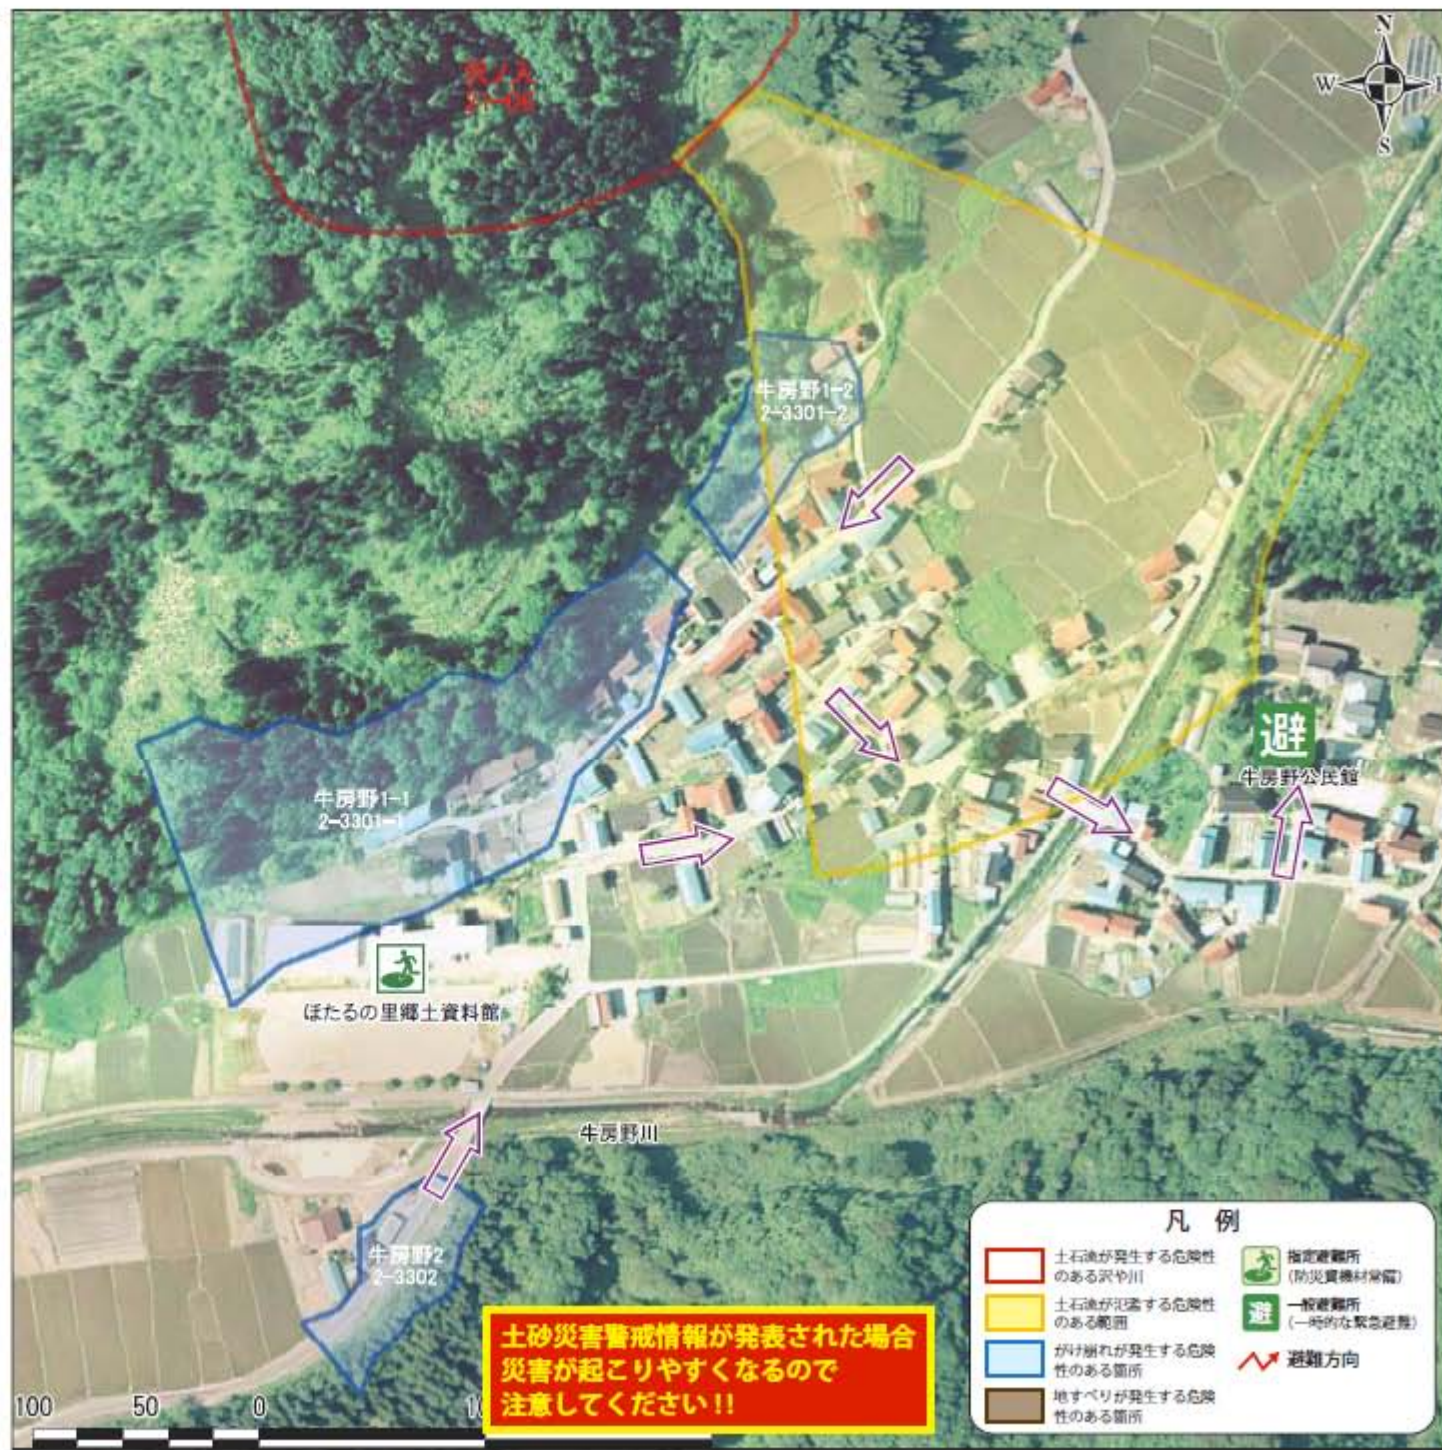

尾花沢市土砂災害ハザードマップ 【牛房野1地区】

情報の伝達経路

気象予報(注意報・警報)と避難勧告・避難指示(命令)は、下記の図のような経路で市民のみなさんに伝達されます。

地区周辺の避難施設

地区周辺の避難施設

施設名称	電話番号	所在地
ほたるの里郷土資料館	24-1187	尾花沢市大字牛房野 635
牛房野公民館	22-2695	尾花沢市大字牛房野 319

防災関係機関一覧	
尾花沢市役所	22-1111
尾花沢市消防本部	22-1131 (緊急時 119)
尾花沢警察署	24-0110 (緊急時 110)
山形県砂防・災害対策課	023-630-2611
山形地方気象台	023-622-2262

**土砂災害警戒情報が発表された場合
災害が起こりやすくなるので
注意してください!!**

凡例

- 土砂災害が発生する危険性のある沢や川
- 土砂災害が汎濫する危険性のある範囲
- がけ崩れが発生する危険性のある箇所
- 地すべりが発生する危険性のある箇所
- 指定避難所 (防災資機材常備)
- 一般避難所 (一時的な緊急避難)
- 避難方向

尾花沢市土砂災害ハザードマップ [牛房野2地区]

情報の伝達経路

**土砂災害警戒情報が発表された場合
災害が起こりやすくなるので
注意してください!!**

凡例

- 土砂が発生する危険性のある沢や川
- 土砂が汎濫する危険性のある範囲
- がけ崩れが発生する危険性のある箇所
- 地すべりが発生する危険性のある箇所
- 指定避難所 (防災資料館)
- 一般避難所 (一時的な緊急避難)
- 避難方向

尾花沢市土砂災害ハザードマップ 【田沢地区】

情報の伝達経路

気象予報(注意報・警報)と避難勧告・避難指示(命令)は、下記の図のような経路で市民のみなさんに伝達されます。

土砂災害警戒情報が発表された場合 災害が起こりやすくなるので 注意してください!!

凡例

- 土砂災害が発生する危険性のある沢や川
- 土砂災害が氾濫する危険性のある箇所
- がけ崩れが発生する危険性のある箇所
- 地すべりが発生する危険性のある箇所
- 指定避難所 (防災資機材常備)
- 一般避難所 (一時的な緊急避難)
- 避難方向

尾花沢市土砂災害ハザードマップ 【五十沢地区】

情報の伝達経路

気象予報(注意報・警報)と避難勧告・避難指示(命令)は、下記の図のような経路で市民のみなさんに伝達されます。