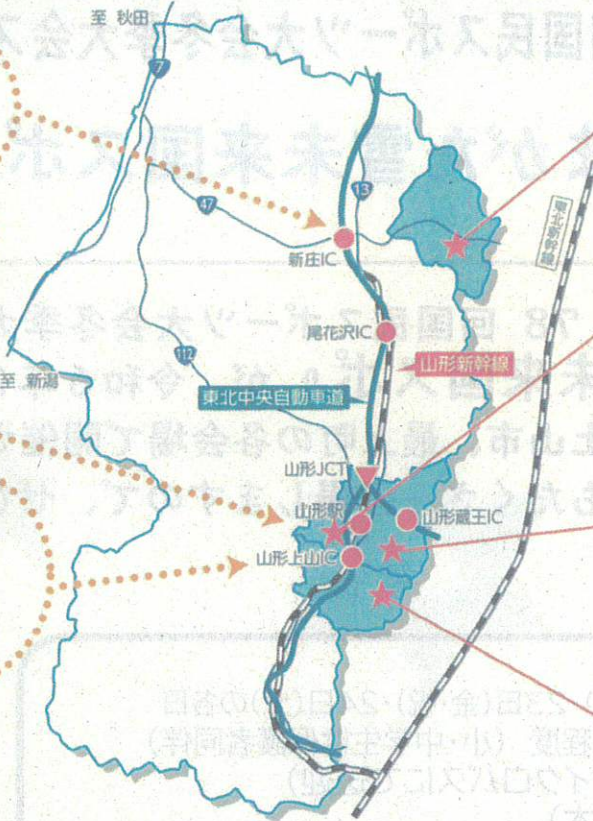

開催情報・競技案内

会場①
新庄ICより
車で約40分

会場②
山形駅より
徒歩約5分

会場③
山形蔵王ICより
車で約30分

会場④
山形上山ICより
車で約30分

会場①

- ジャイアントスラローム
最上町
赤倉温泉スキー場

会場②

- 開始式
やまぎん県民ホール
- 表彰式
山形テルサ

会場③

- スペシャルジャンプ
- コンバインドジャンプ
アリオンテック蔵王
シャンツェ

会場④

- クロスカントリー
- コンバインドクロスカントリー
上山・坊平高原クロス
カントリー競技場

開催日程

会場地	式典・競技	日程				会場	
		2024年2月					
		21(水)	22(木)	23(金)	24(土)		
山形市	開始式	○				やまぎん県民ホール (山形県総合文化芸術館)	
	表彰式				○	山形テルサ「テルサホール」	
最上町	ジャイアントスラローム		○	○	○	最上町赤倉温泉スキー場	
上山市	クロスカントリー		○	○	○	上山・坊平高原クロスカントリー競技場	
山形市	スペシャルジャンプ	◇	○			山形市蔵王ジャンプ台 (アリオンテック蔵王シャンツェ)	
山形市・上山市	コンバインド	ジャンプ	◇◆	○		山形市蔵王ジャンプ台 (アリオンテック蔵王シャンツェ)	
		クロスカントリー		○		上山・坊平高原クロスカントリー競技場	