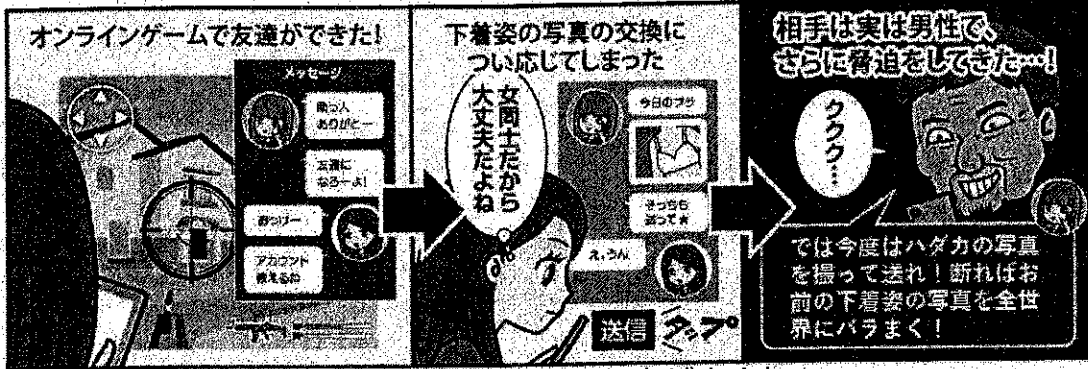

芦沢駐在所だより3月号

発行：芦沢駐在所
金内

フィルタリングを必ず利用しましょう！

進級、進学を機会にスマートフォン等を購入する子供が増えます。子供のレベルに応じ、必ずフィルタリングを利用するとともに、使用時間やアプリの制限等、ペアレンタルコントロール（保護者による管理）を行いましょう。

オンラインで仲良くなった人がまさか……

警察庁Webサイト

こどもの性被害対策

被害防止のためのマンガや動画を紹介しています。御覧ください。

「オウム真理教」による一連の凶悪事件を風化させない

「オウム真理教」とは？

- 殺人を肯定する教義により、かつて凶悪事件を実行
 - ・ 国家権力を打倒するべく武装化
 - ・ 地下鉄サリン事件（1995年）等、数々の凶悪事件を実行
- 「Aleph（アレフ）」、「ひかりの輪」と名を変え、今も活動中
 - ・ Alephは団体名を隠して、ヨガ教室等を名目に接近
 - ・ ひかりの輪は主催行事への参加を一般にも呼びかけ