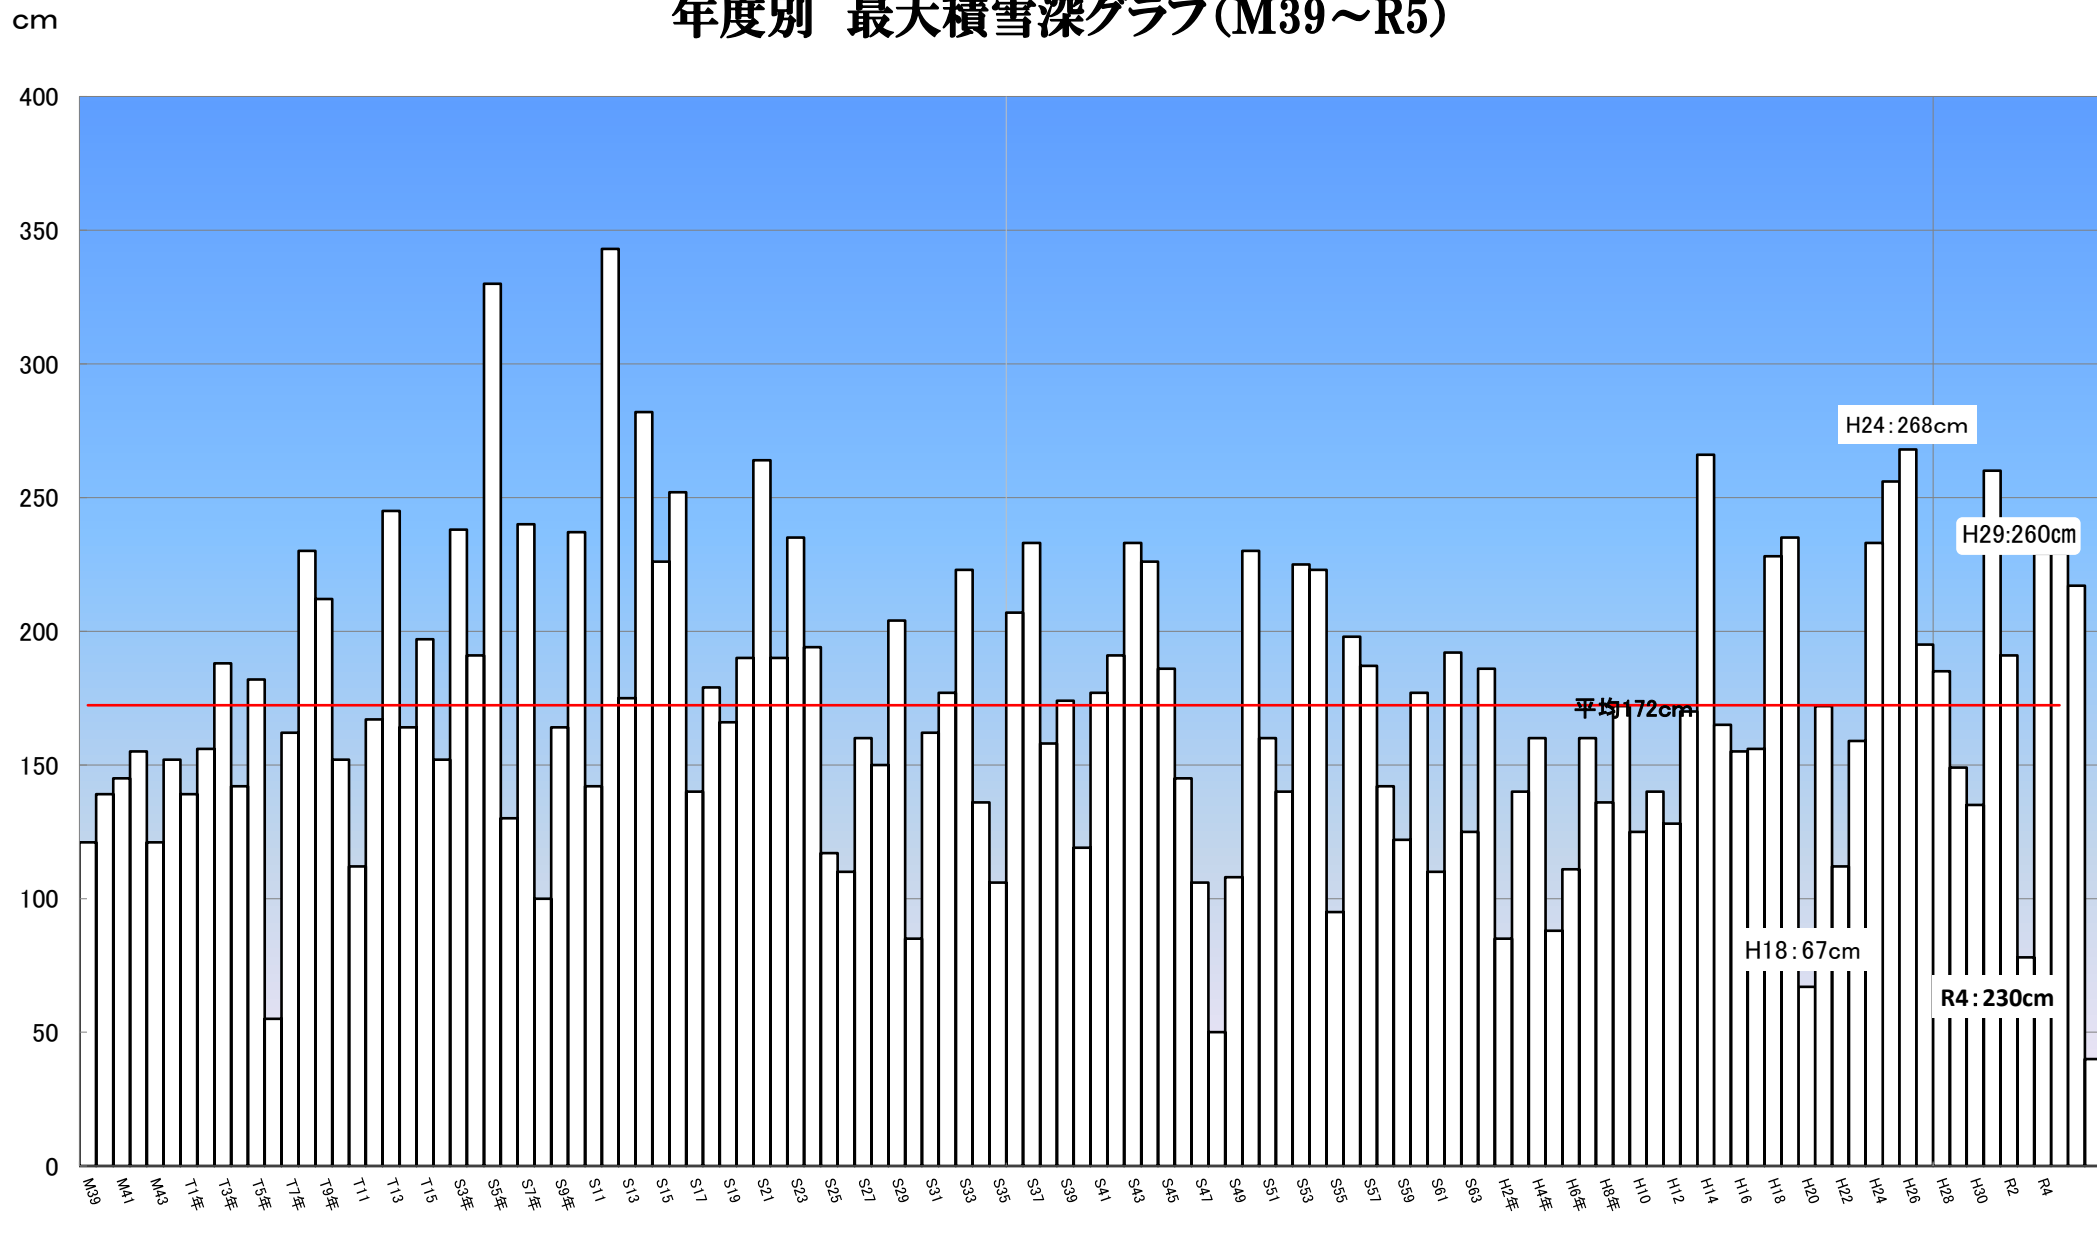

# 年度別 最大積雪深グラフ(M39~R5)

年度